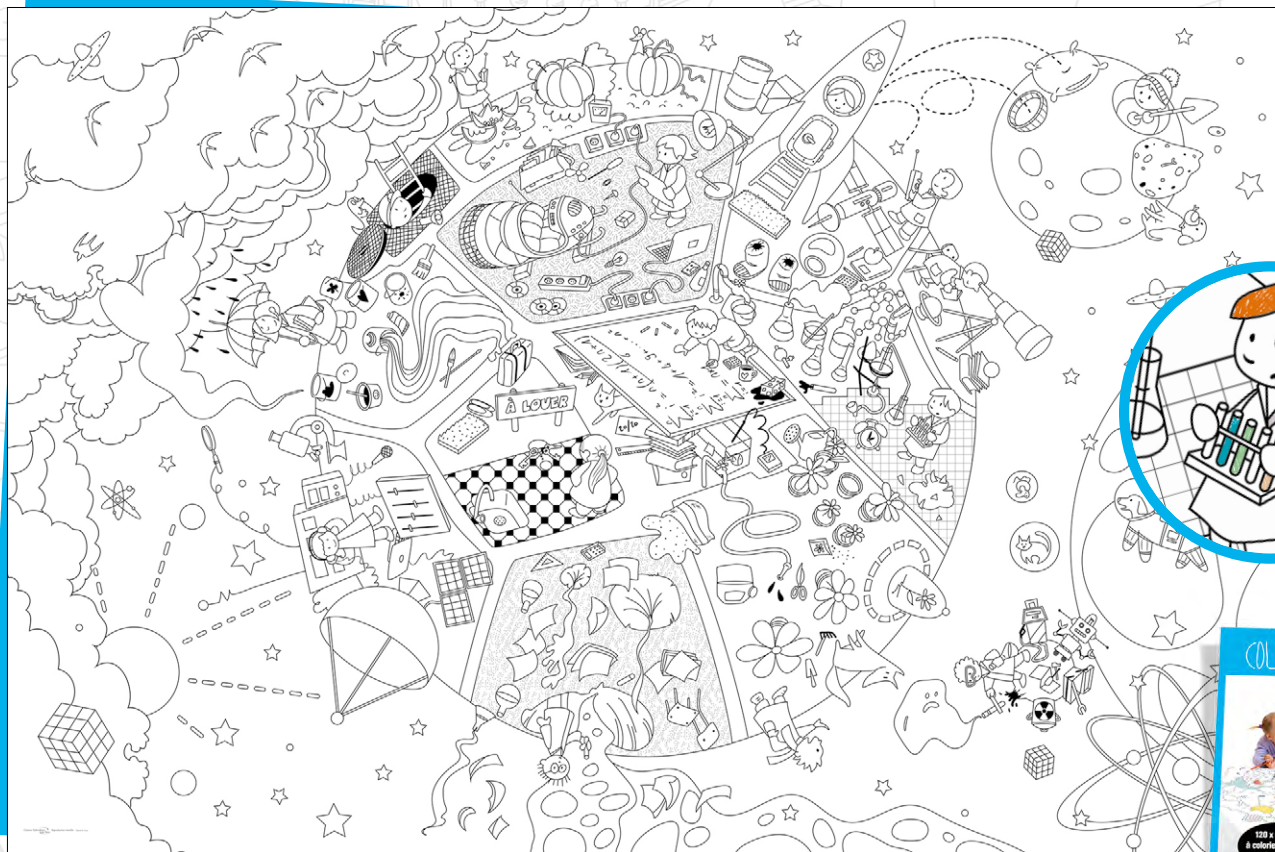

Les savants fous : des expériences incroyables à colorier

REF PAPCOLORSAVANTS
EAN 3592930011173