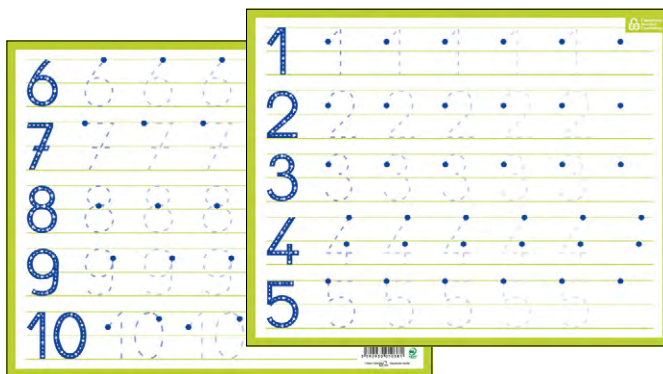

Ardoise Chiffres

Chiffres recto et verso

REF PAPARDOISECHIFFRES
EAN 3592930010381