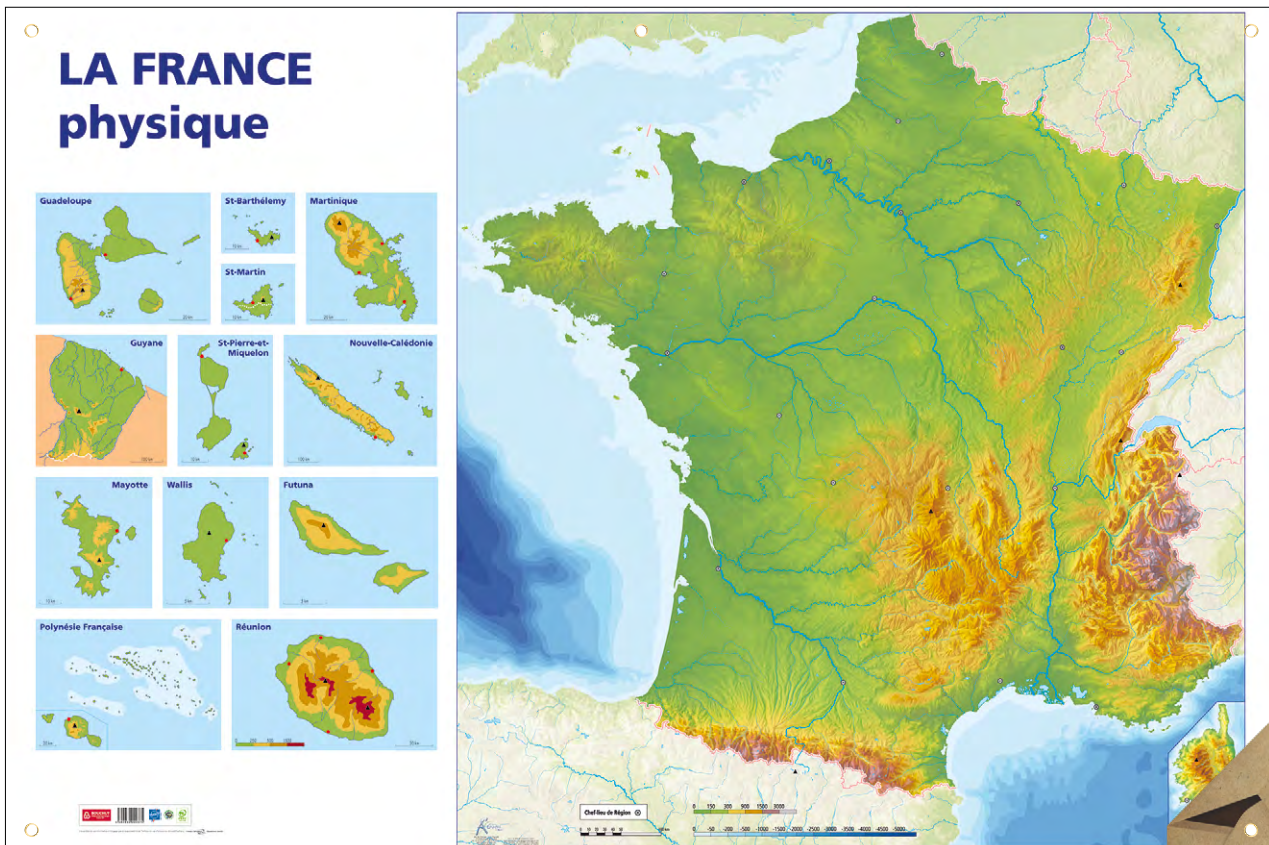

# CARTES MUETTES PELLICULÉES

Format : 80 x 120 cm - Poids : 370 g

support souple pelliculé effaçable, 5 œillets métal de suspension, vendues sous emballage individuel.

Carte Muette France Administrative

REF PAPMUETFRANCEADMIN  
EAN 3592930003727