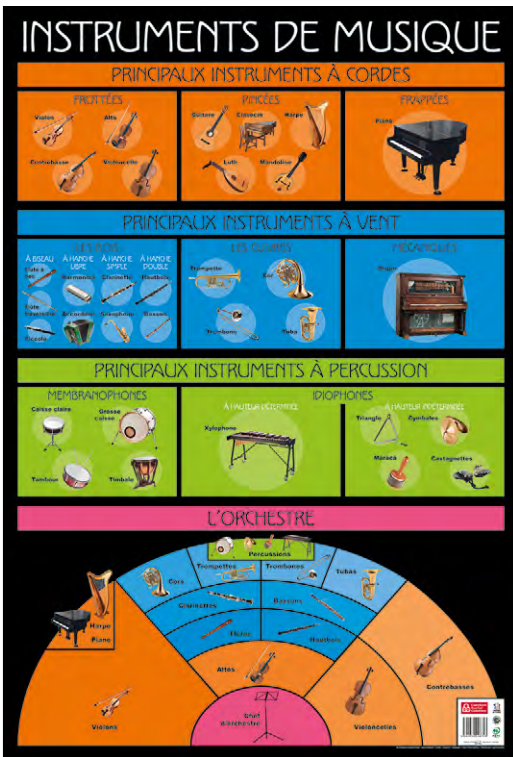

POSTERS PÉDAGOGIQUES

Format : 52 x 76 cm - Poids : 150 g
Support souple pelliculé pour une meilleure résistance à l'usage.

Poster Musique

REF PAPPSTMUSIQUE
EAN 3592930008753