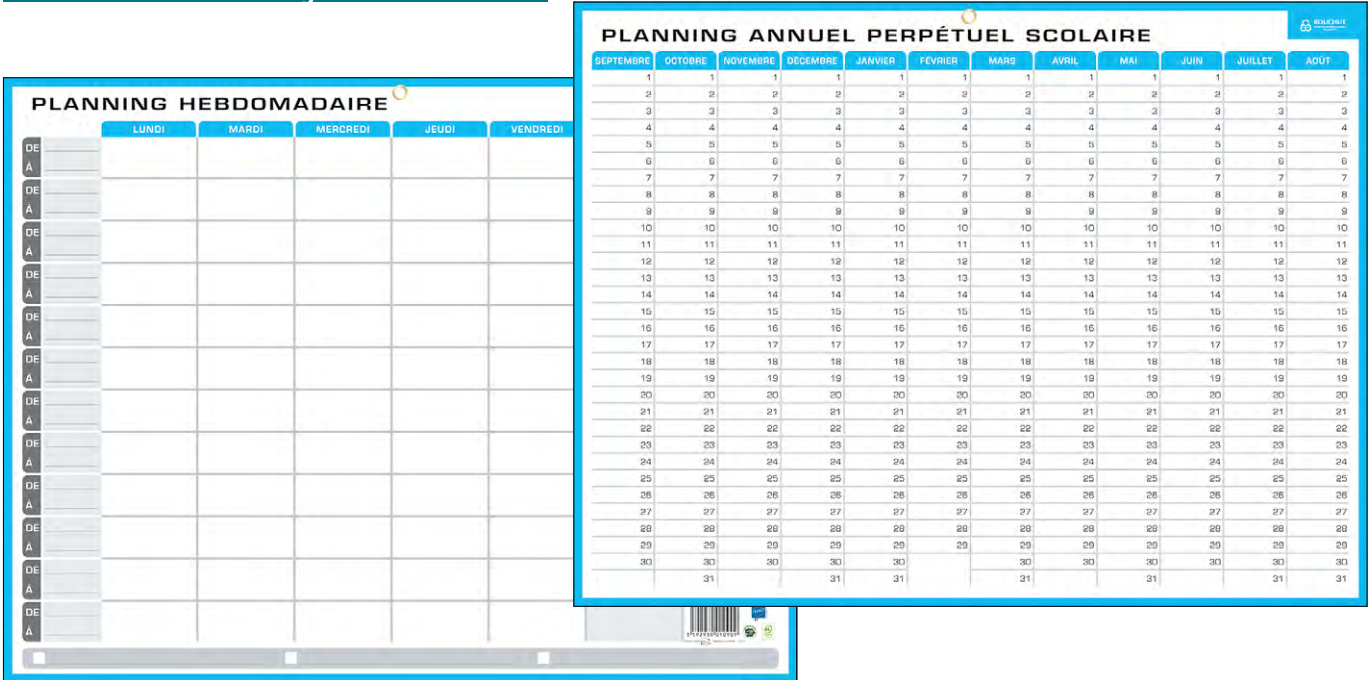

PLANNING EFFAÇABLE RIGIDE