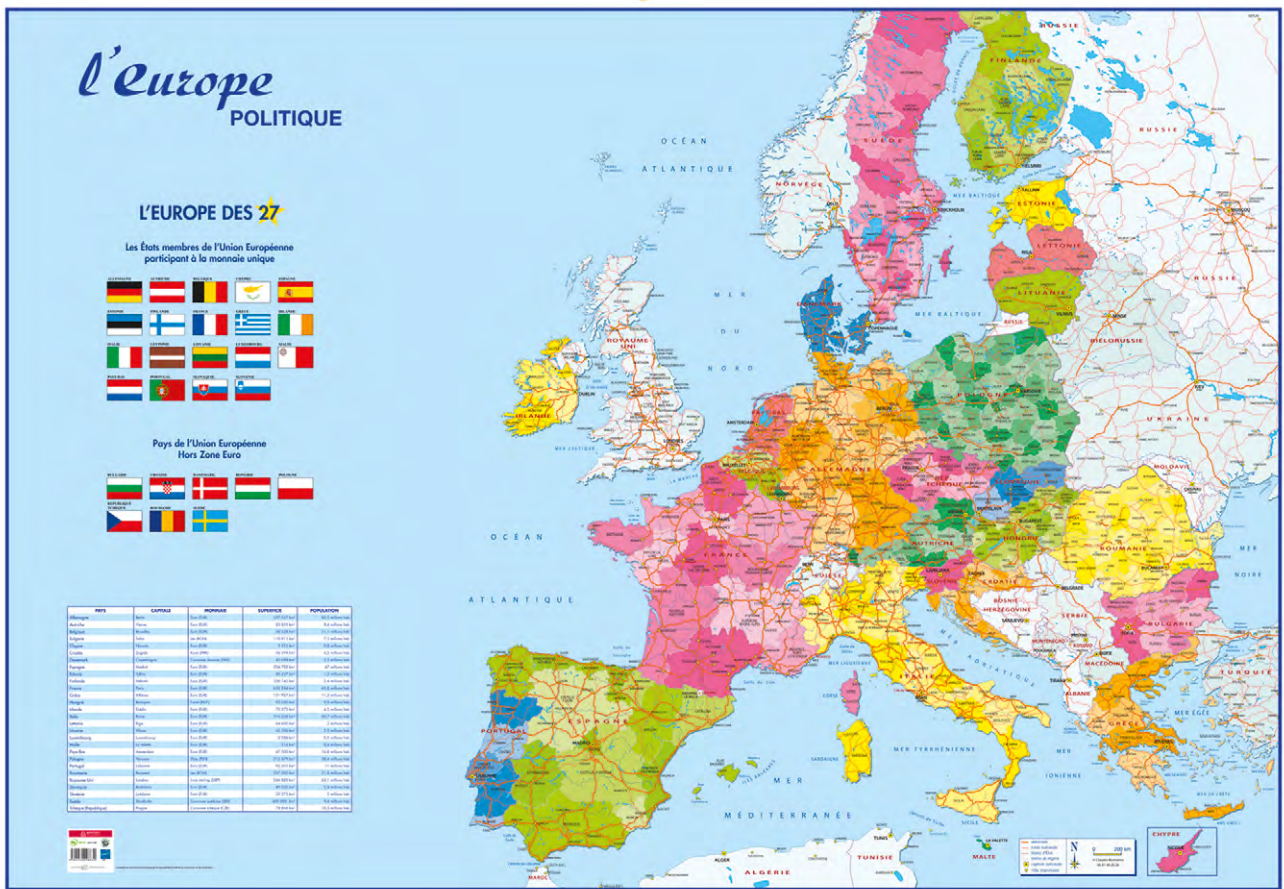

CARTE SOUPLE RECTO/VERSO

Format : 98 x 138 cm - Poids : 390 g
Support souple pelliculé effaçable recto/verso,
5 œillets métal de suspension,
vendue sous emballage individuel.

Carte Souple Europe/Monde

REF PAPSOULEUROPEMOND
EAN 3592930008630