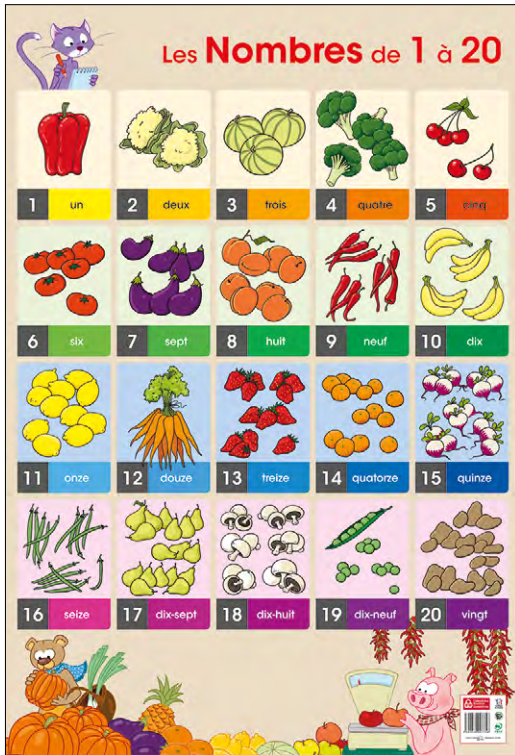

POSTERS PÉDAGOGIQUES

Format : 52 x 76 cm - Poids : 150 g
Support souple pelliculé pour une meilleure résistance à l'usage.

Poster Nombres 1 à 20

REF PAPPST1A20
EAN 3592930007756