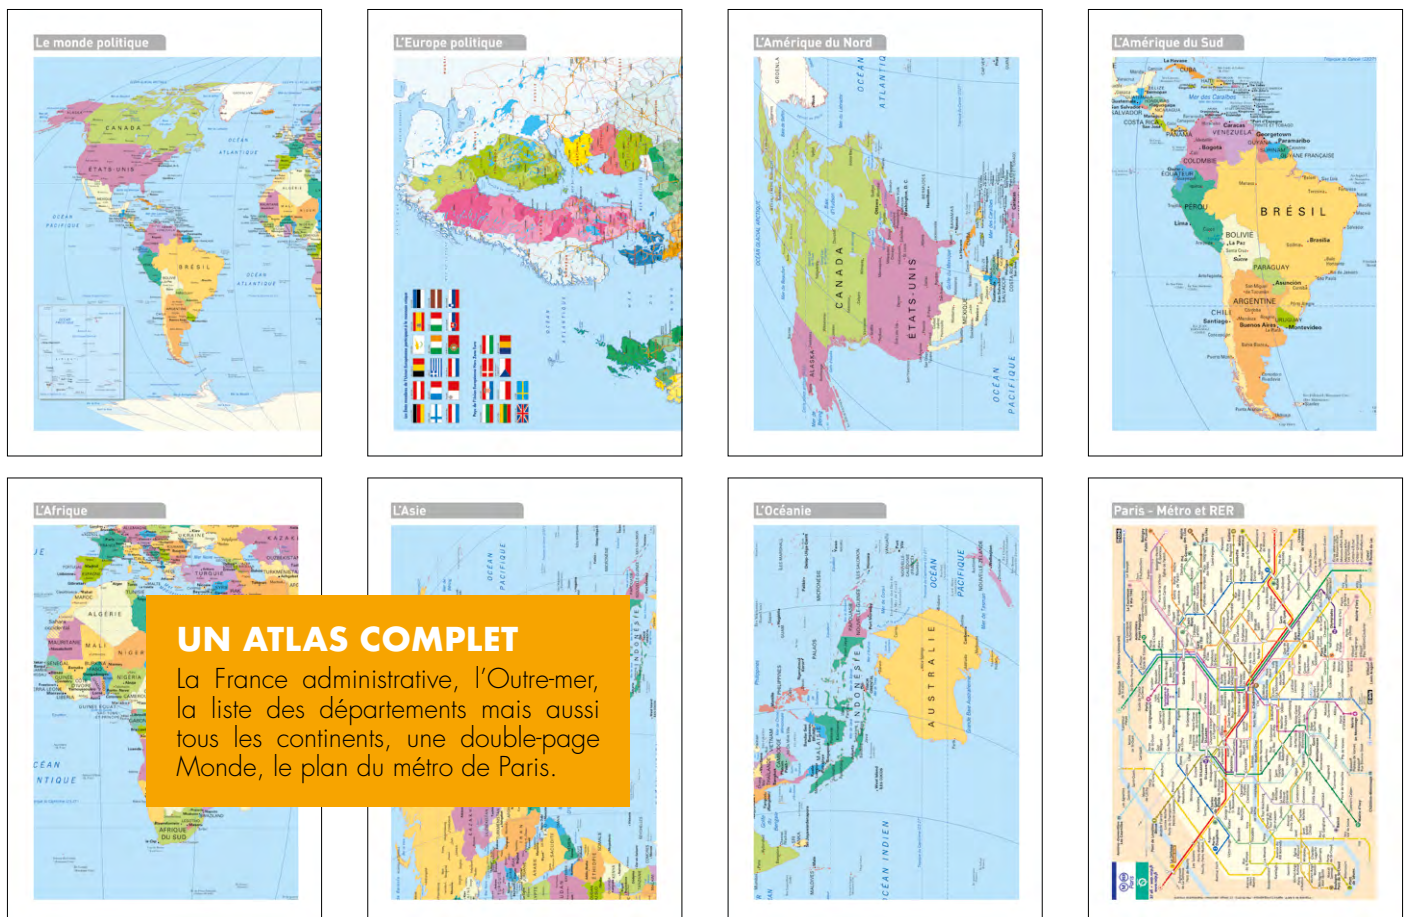

► GRILLE CALENDRAIRE DE L'ANNÉE SCOLAIRE COMPLÈTE DU 1er AOÛT 2020 au 2 AOÛT 2021

## UN ATLAS COMPLET

La France administrative, l'Outre-mer, la liste des départements mais aussi tous les continents, une double-page Monde, le plan du métro de Paris.