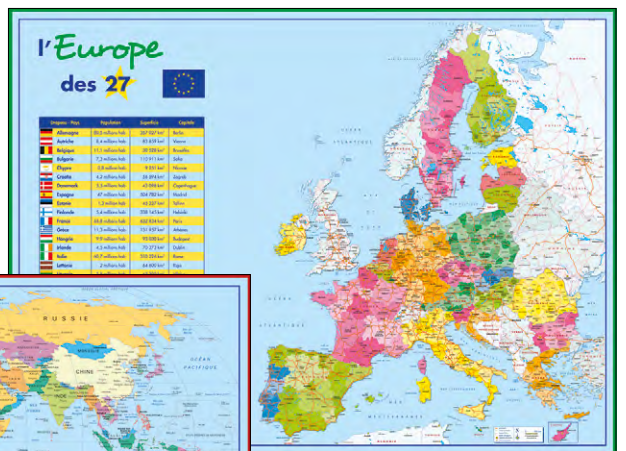

Sous-main Carte Europe Politique

REF PAPSMCCE
EAN 3592930004434