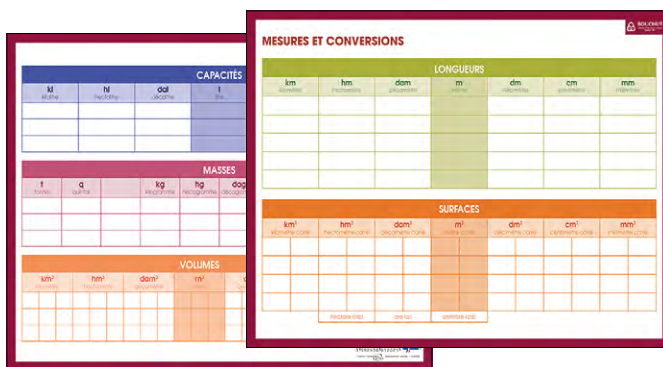

Ardoise Mesures et Conversions

Recto longueurs et surfaces, verso capacités masses et volumes

REF PAPARDOISEMESURE
EAN 3592930012071