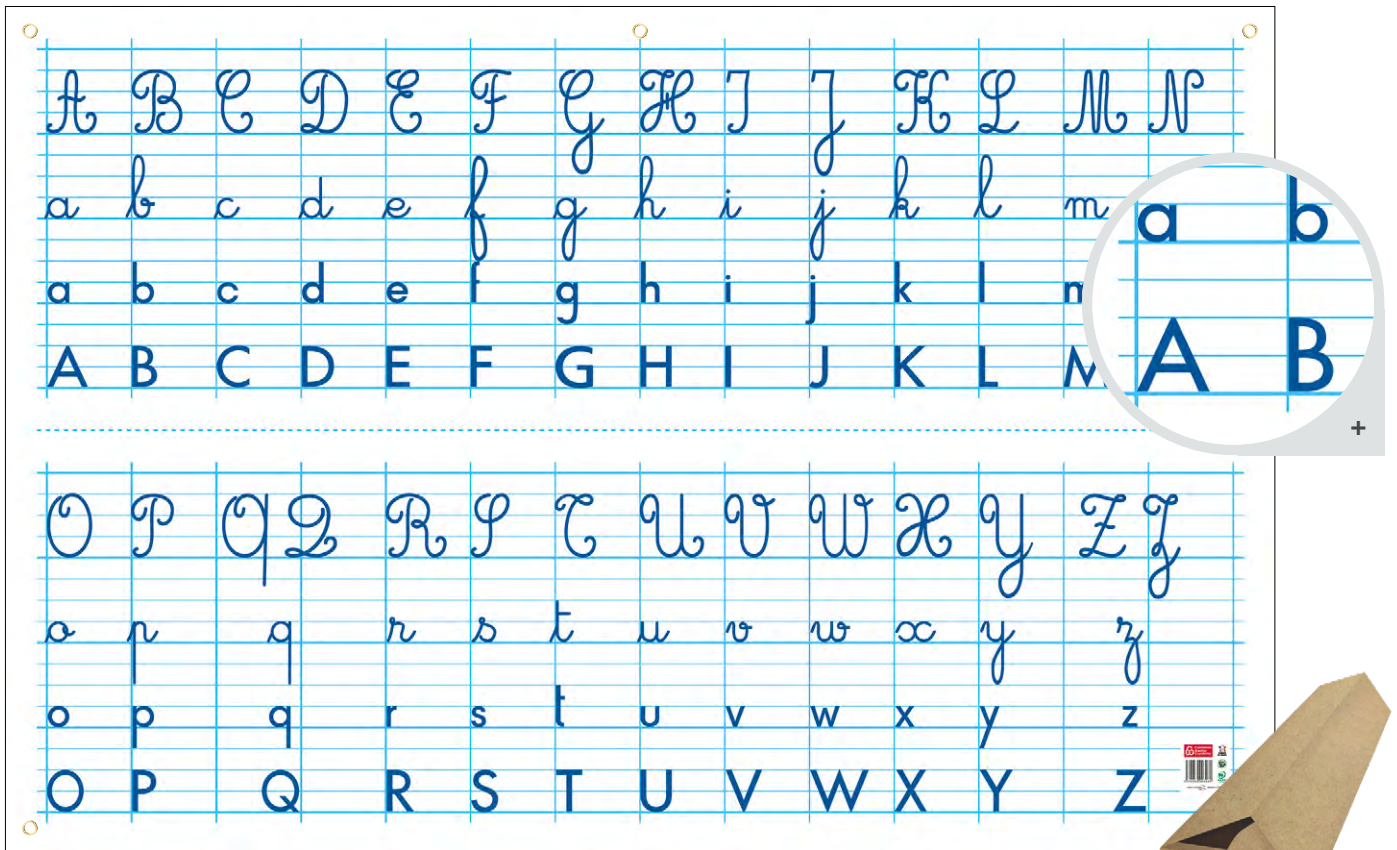

Format : 80 x 120 cm - Poids : 280 g

Support souple pelliculé effaçable, 5 œillets métal de suspension, vendus sous emballage individuel.

Tableau Alphabet (tableau découpable au centre pour présentation en frise)

REF PAPTABEAUALPHA
EAN 3592930003260