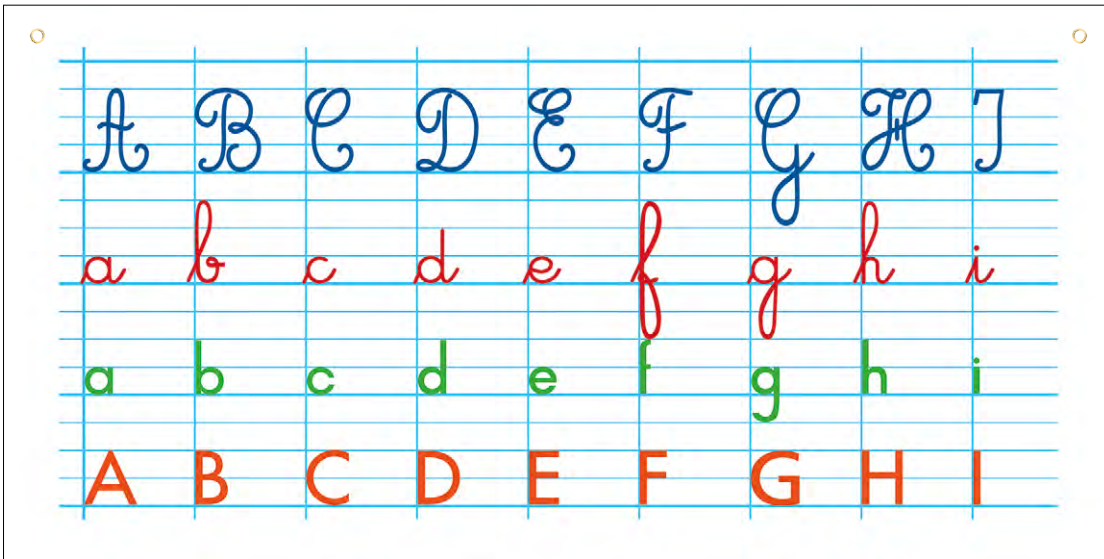

# FRISE 3 PARTIES

Format : 40 x 80 cm x 3 parties - Poids : 280 g

Support souple pelliculé effaçable, 2 oeillets métal de suspension par partie, vendue sous emballage individuel.