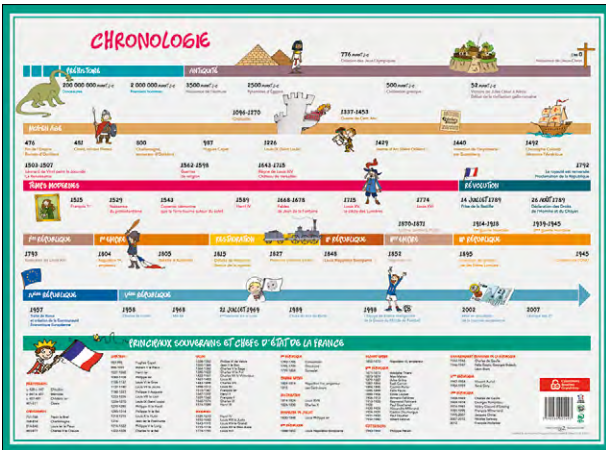

Sous-main Chronologie

REF PAPSMCHRONOLOGIE
EAN 3592930005493