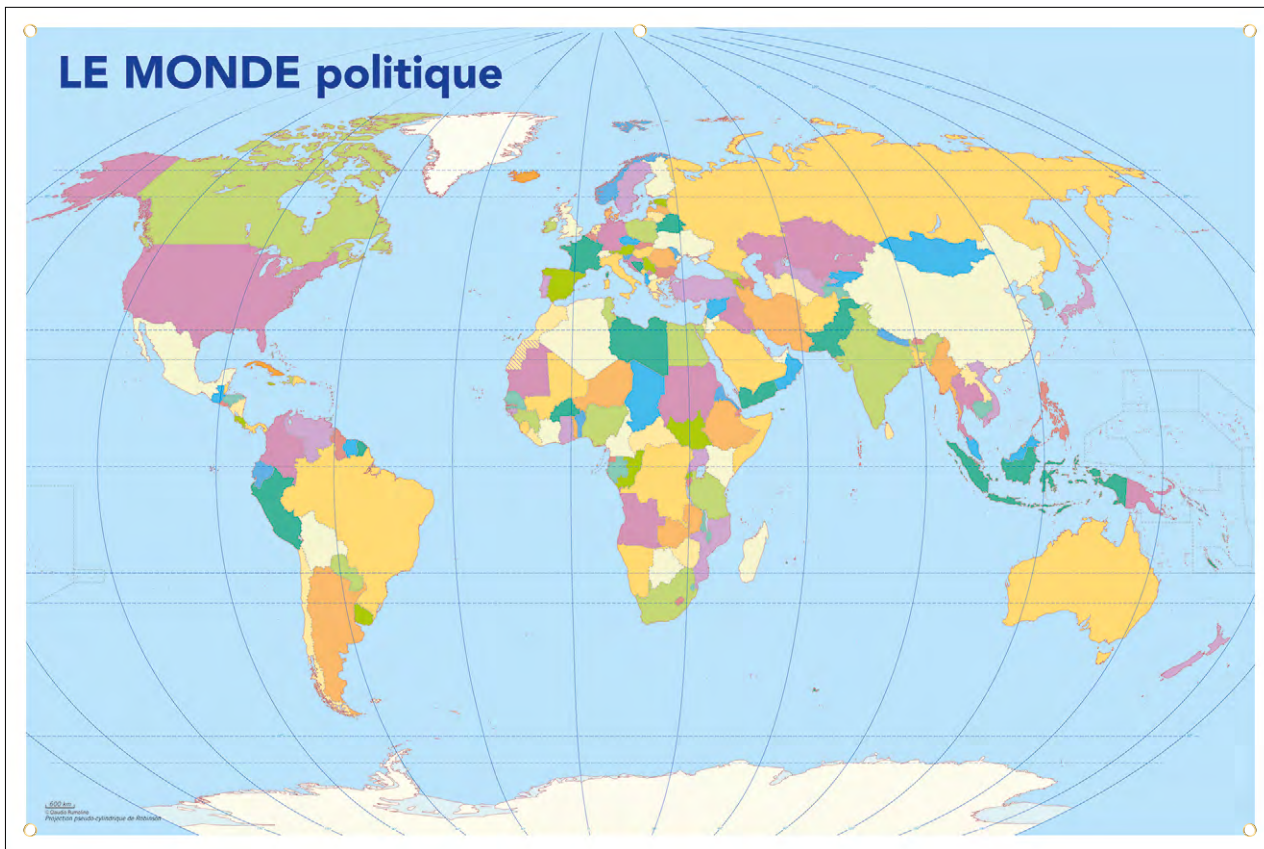

# CARTE MUETTE PELLICULÉE RECTO/VERSO

Format : 80 x 120 cm - Poids : 370 g

Support souple pelliculé effaçable recto/verso, 5 œillets métal de suspension, vendue sous emballage individuel.

Carte muette Monde Politique/Monde Physique