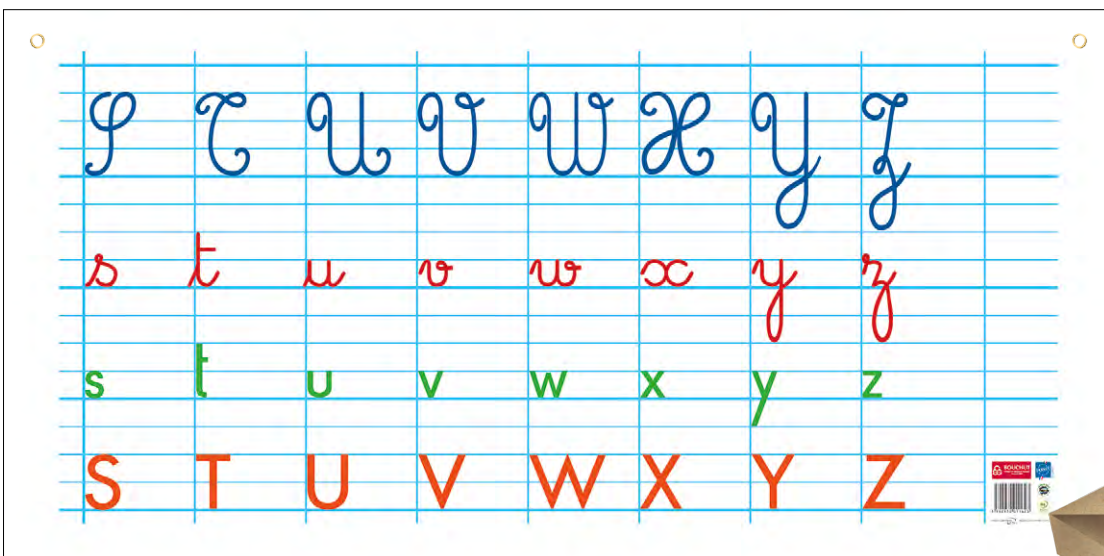

# FRISE 3 PARTIES

Format : 40 x 80 cm x 3 parties - Poids : 280 g

Support souple pelliculé effaçable, 2 oeillets métal de suspension par partie, vendue sous emballage individuel.