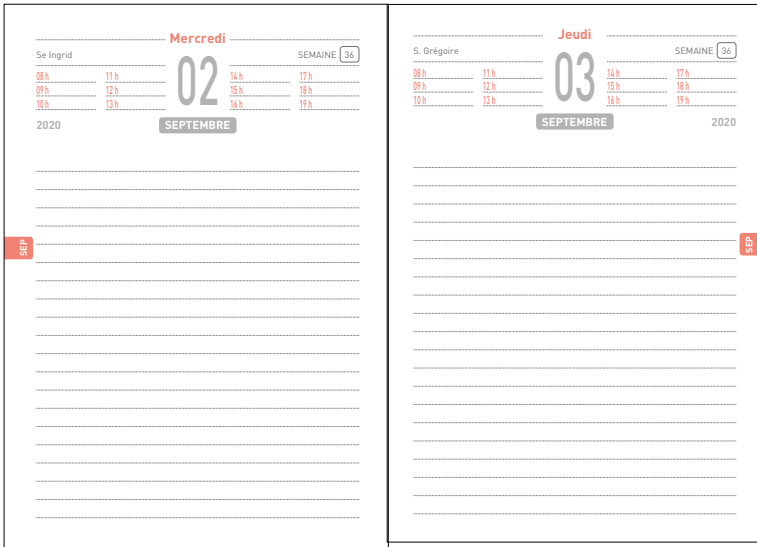

RELIURE BROCHÉE

- Format fermé 12 x 17 cm
- Impression quadri sur papier 275 g/m² couché
- Pelliculage brillant ou mat

RELIURE INTÉGRA

- Format fermé 12,5 x 17,5 cm
- Impression quadri sur papier 275 g/m² couché
- Pelliculage brillant ou mat + vernis sélectif, 3D, Soft Touch, dorure et paillettes

Un intérieur commun

Imprimé sur un papier 70 g offset spécial écriture

Composé de 320 pages, technologie de fabrication la plus robuste (cousu-collé), **TOUTES IMPRIMÉES EN QUADRI** avec une couleur dominante par mois pour mieux se repérer. Vraies perforations d'angles arrondies sur chaque page.

► GRILLE CALENDRAIRE DE L'ANNÉE SCOLAIRE COMPLÈTE DU 1er AOÛT 2020 au 2 AOÛT 2021

+ DE NOMBREUSES INFORMATIONS

page mémento, grilles calendaires des années scolaires 2020-2021 et 2021-2022, double-page emploi du temps hebdomadaire, plannings annuels, page spéciale vacances scolaires, double-page pour les fêtes et anniversaires, 2 pages de répertoire, page de notes avec règle imprimée.