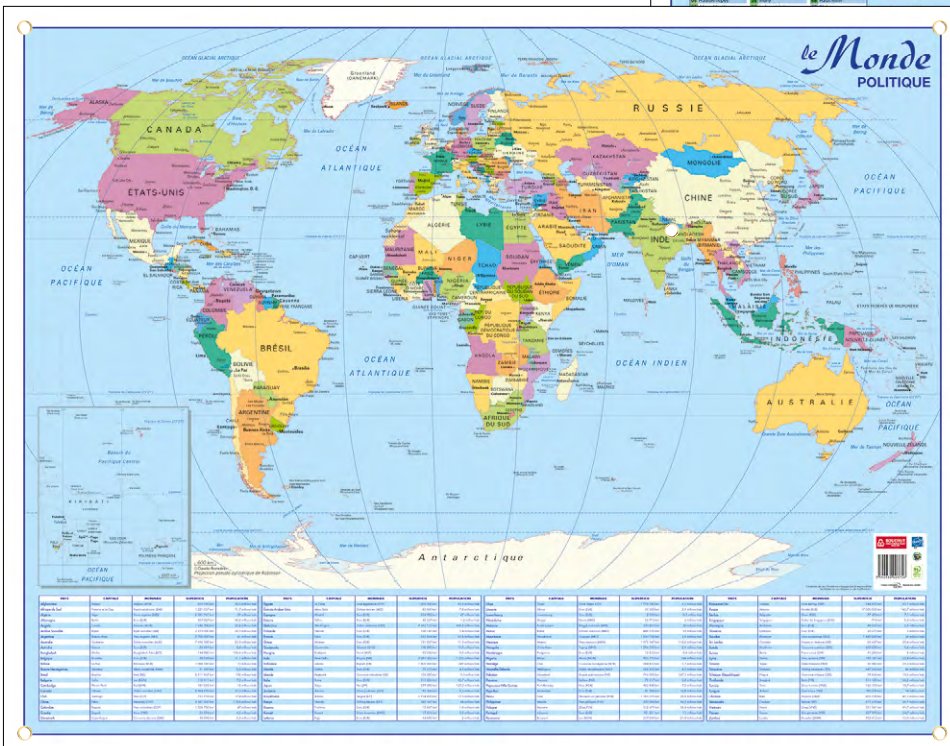

Carte Monde Politique

REF **PAPMURMONDE**
EAN **3592930003758**