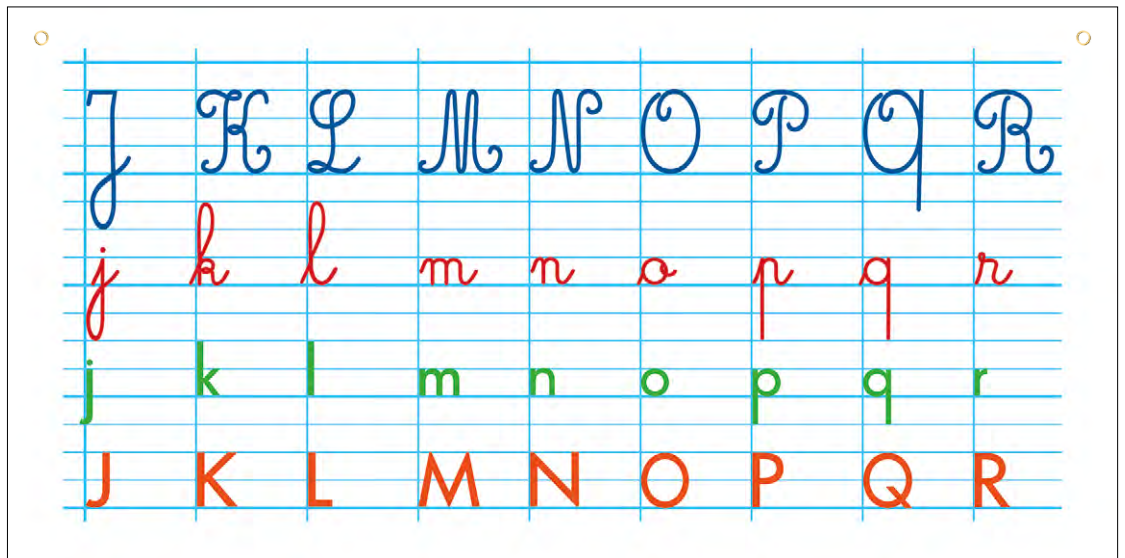

# FRISE 3 PARTIES

Format : 40 x 80 cm x 3 parties - Poids : 280 g

Support souple pelliculé effaçable, 2 oeillets métal de suspension par partie, vendue sous emballage individuel.