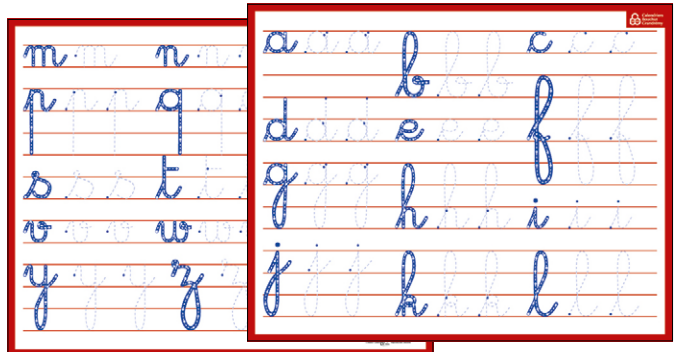

## Ardoise Alphabet/Seyes

Alphabet recto et verso

REF PAPARDOISEALPHA  
EAN 3592930008685