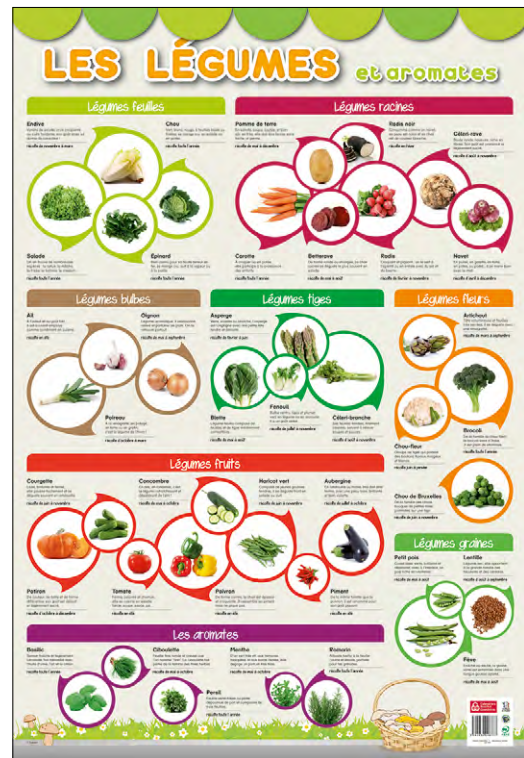

# Effaçable à sec

Poster Saisons

REF PAPPPOSTSAISONS  
EAN 3592930008821

Poster Heures

REF PAPPPOSTHEURE  
EAN 3592930008791

Poster Fruits

REF PAPPPOSTFRUITS  
EAN 3592930008760

Poster Légumes