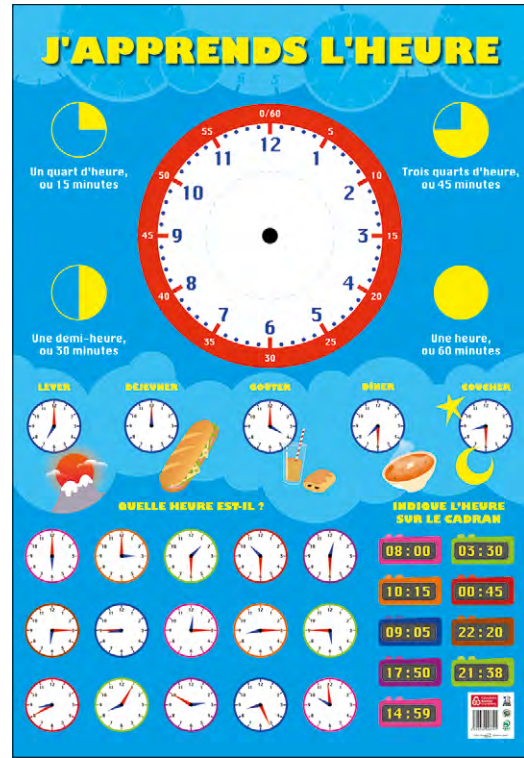

Poster Heures

REF PAPPPOSTHEURE
EAN 3592930008791