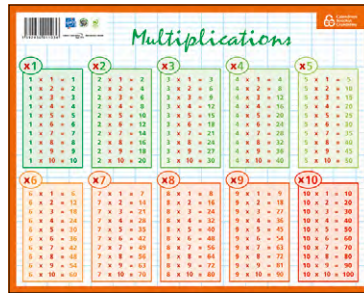

Fiche mémo Calcul
Additions et multiplications

REF PAPMEMORV CALCUL
EAN 3592930011036