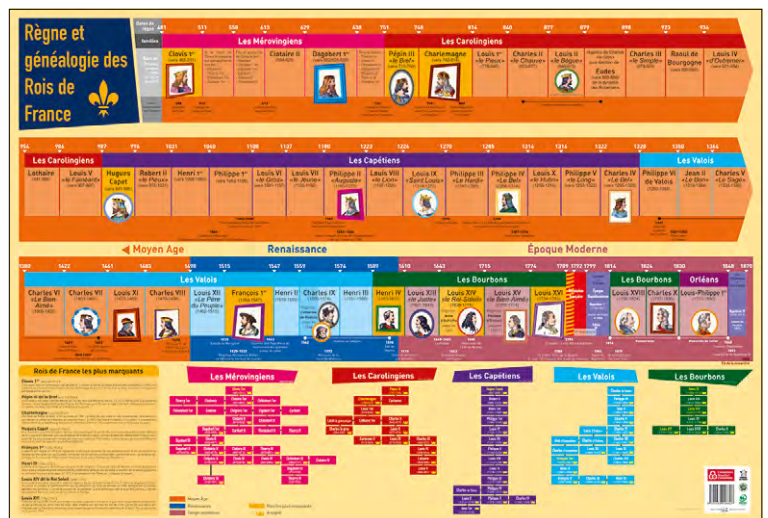

Poster Rois de France

REF PAPPOSTROIS
EAN 3592930008807