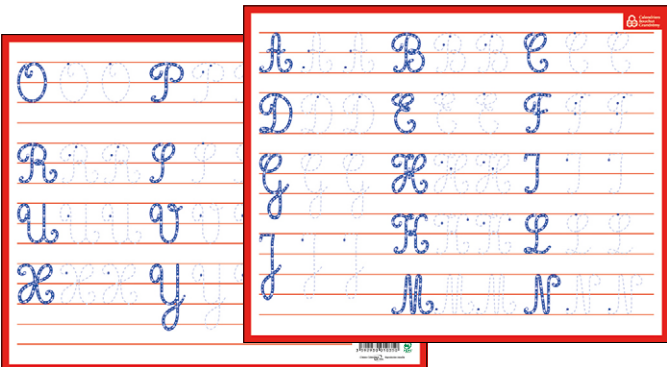

Ardoise Majuscules Cursives

Majuscules cursives recto et verso

REF PAPARDOISEMAJCURS
EAN 3592930010350