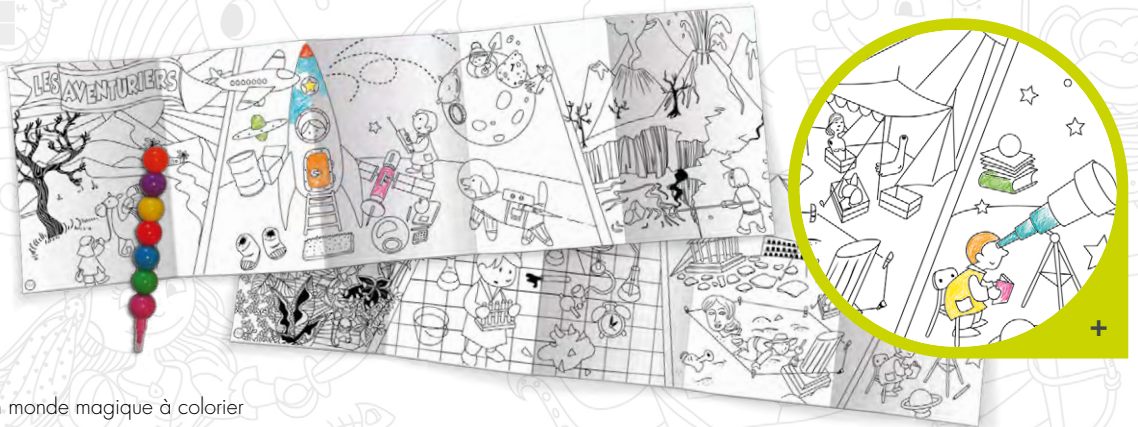

Aventuriers : un monde de découvertes à colorier

REF PAPCOLORMINIAV
EAN 3592930012125