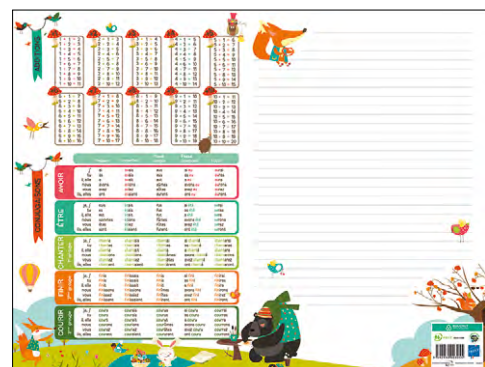

SOUS-MAIN À FEUILLETS

Sous-main Scolaire Perpétuel

Format : 32 x 42 cm - Poids : 290 g
25 feuilles, livré filmé à l'unité
Tables d'additions et de conjugaisons

REF **PAPMSCOL**
EAN **3592930003055**