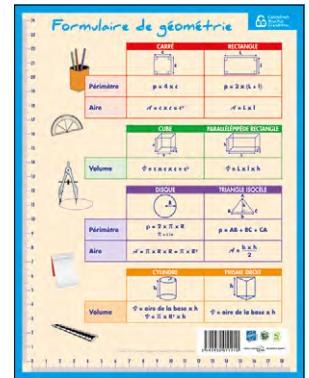

Fiche mémo France

France administrative et physique

REF **PAPMEMORVFRANCE**
EAN **3592930011067**