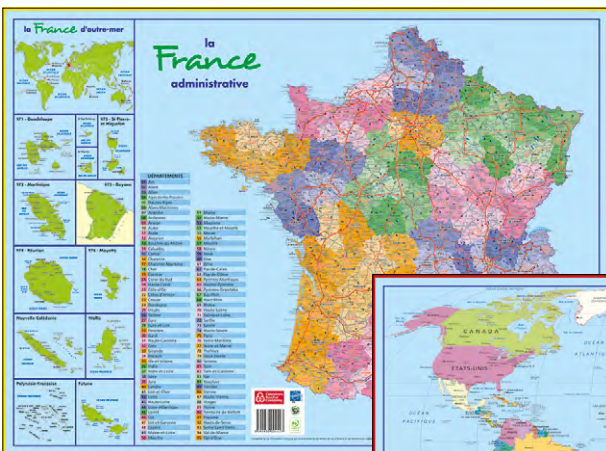

Sous-main Carte France Administrative

REF PAPSMCCF
EAN 3592930004427