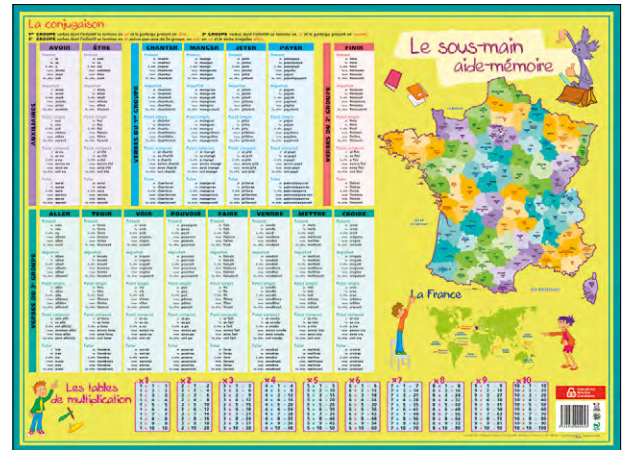

Sous-main Aide-mémoire

REF PAPSMCCAM
EAN 3592930004953