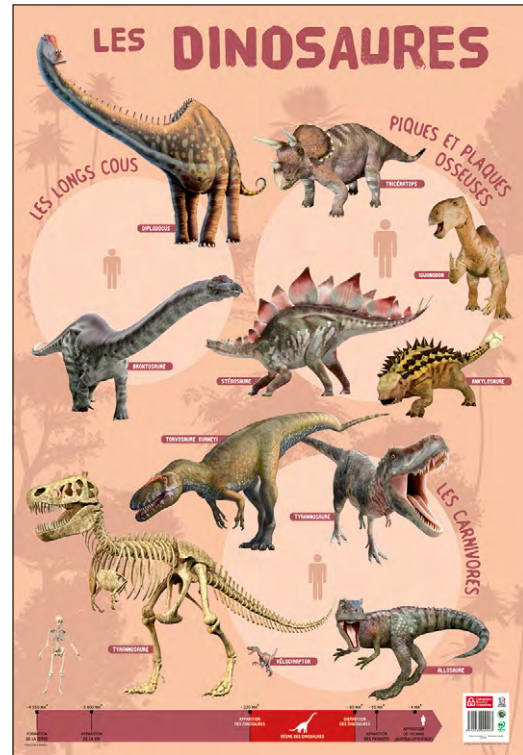

Poster Dinosaures

REF PAPPSTDINOSAURES
EAN 3592930009903