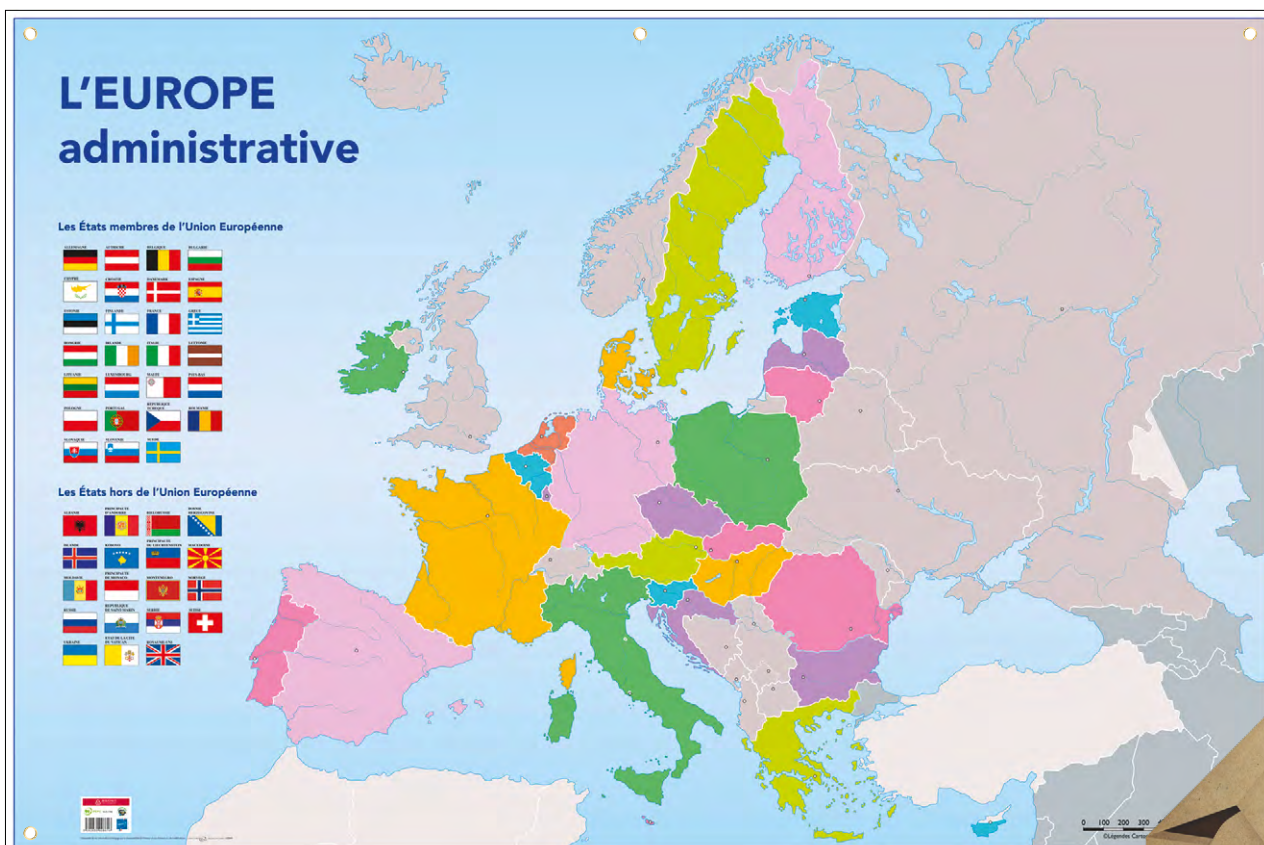

Carte Muette Europe Administrative

REF PAMUETEUIROPEADMIN
EAN 3592930008616