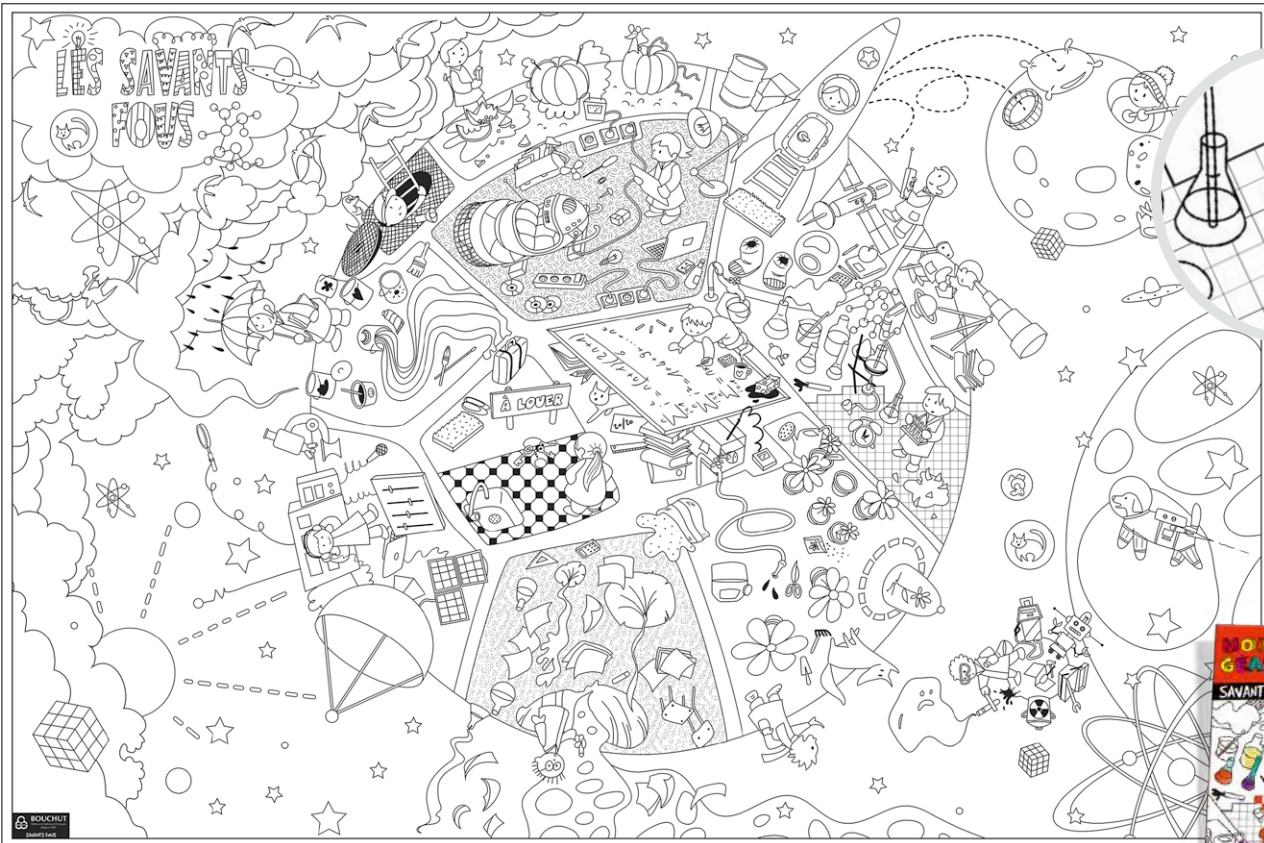

EAN : 3592930011197

REF : PAPCOLORGEXPLO

Les savants fous : des expériences incroyables à colorier