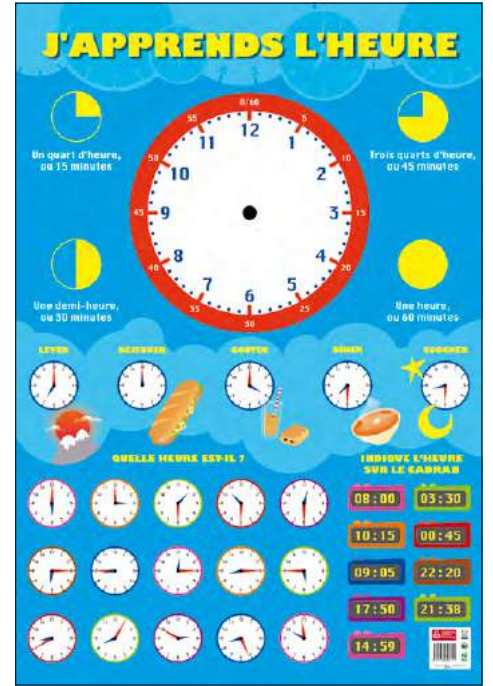

Poster Heures

EAN : 3592930008791
REF : PAPPOSTHEURE