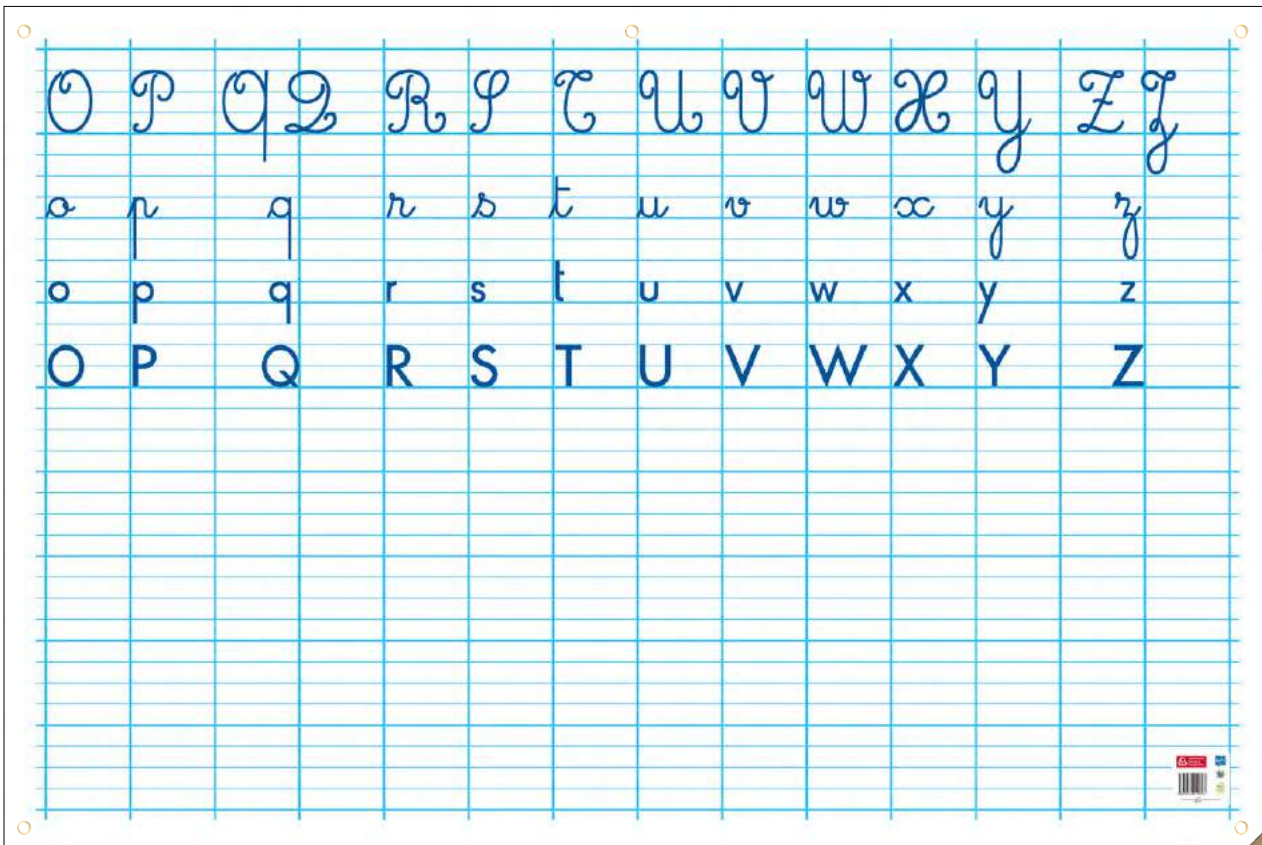

TABLEAU
GÉANT

98 x 138 CM

Tableau Seyes

EAN : 3592930000559
REF : PAPTABLAUSEYES

RECTO/VERSO

Tableau Alphabet & Seyes recto/verso

EAN : 3592930010893
REF : PAPTABLAURVABC

TABLEAUX EFFAÇABLES À SEC