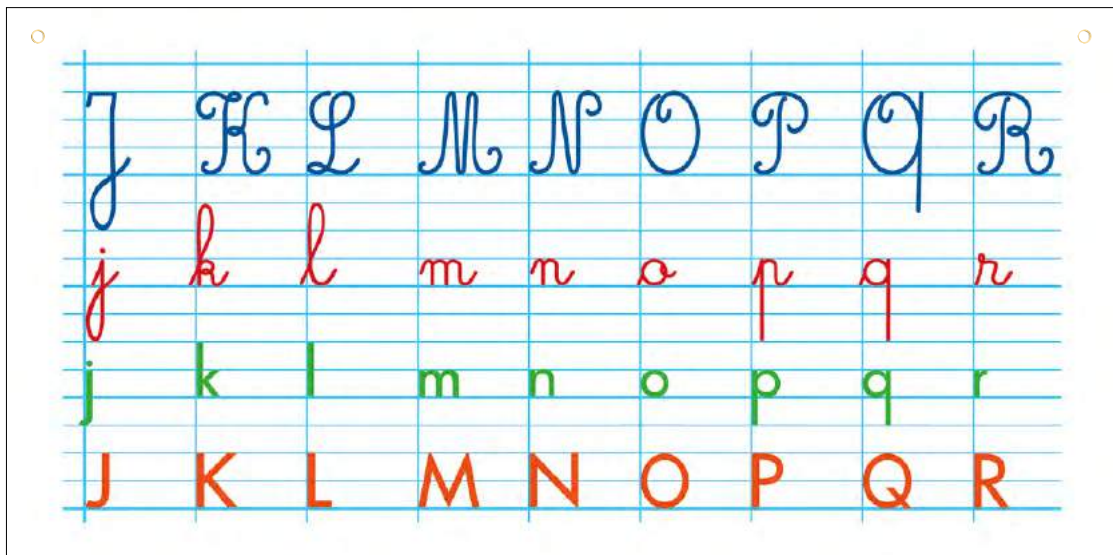

EAN : 3592930011067

REF : PAPMEMORVFRANCE

Frise Alphabet

EAN : 3592930011623
REF : PAPFRISEABC

TABLEAU EFFAÇABLE À SEC

Format : 98 x 138 cm - Poids : 390 g
Support souple pelliculé effaçable, 5 œillets métal de suspension,
vendu sous emballage individuel