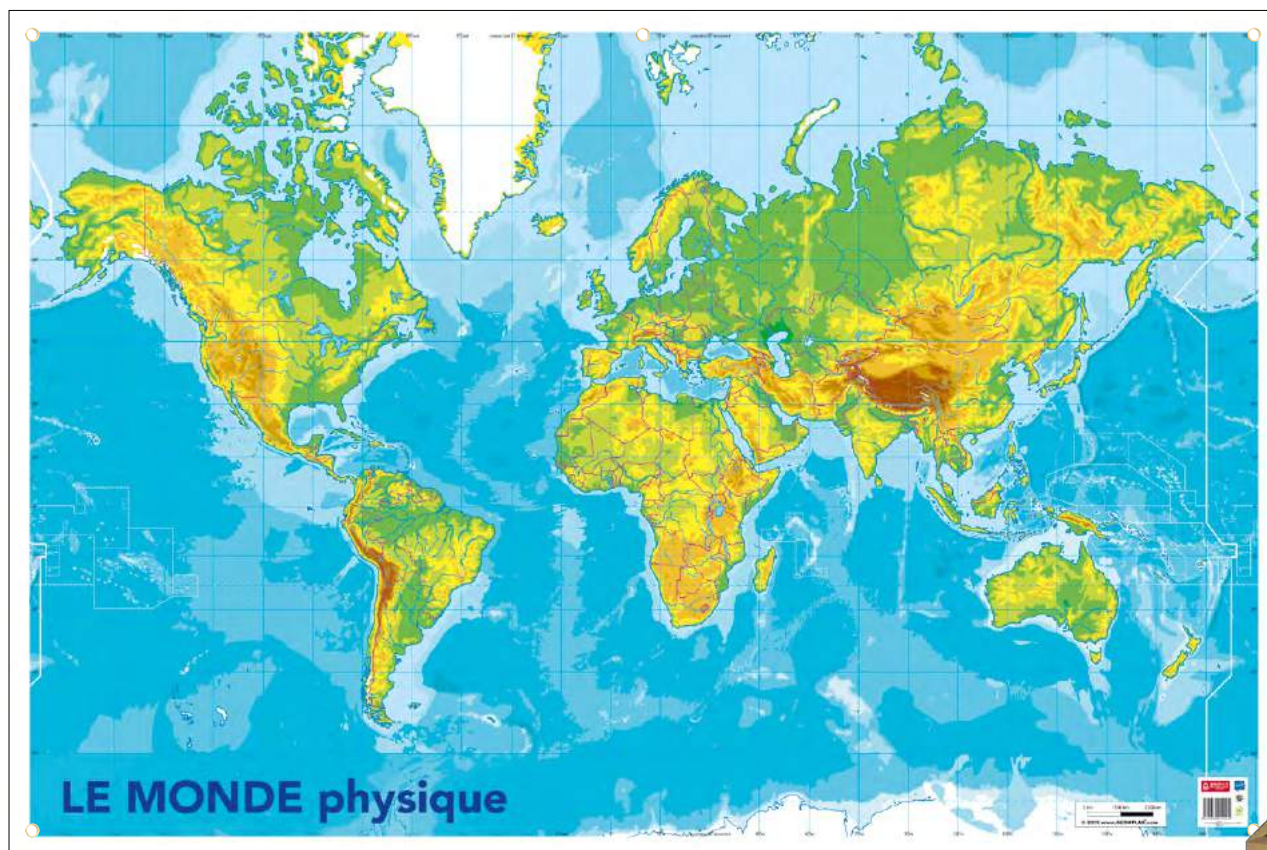

Carte muette Monde Politique/Monde Physique

EAN : 3592930011241
REF : PPMUETRVMONDE