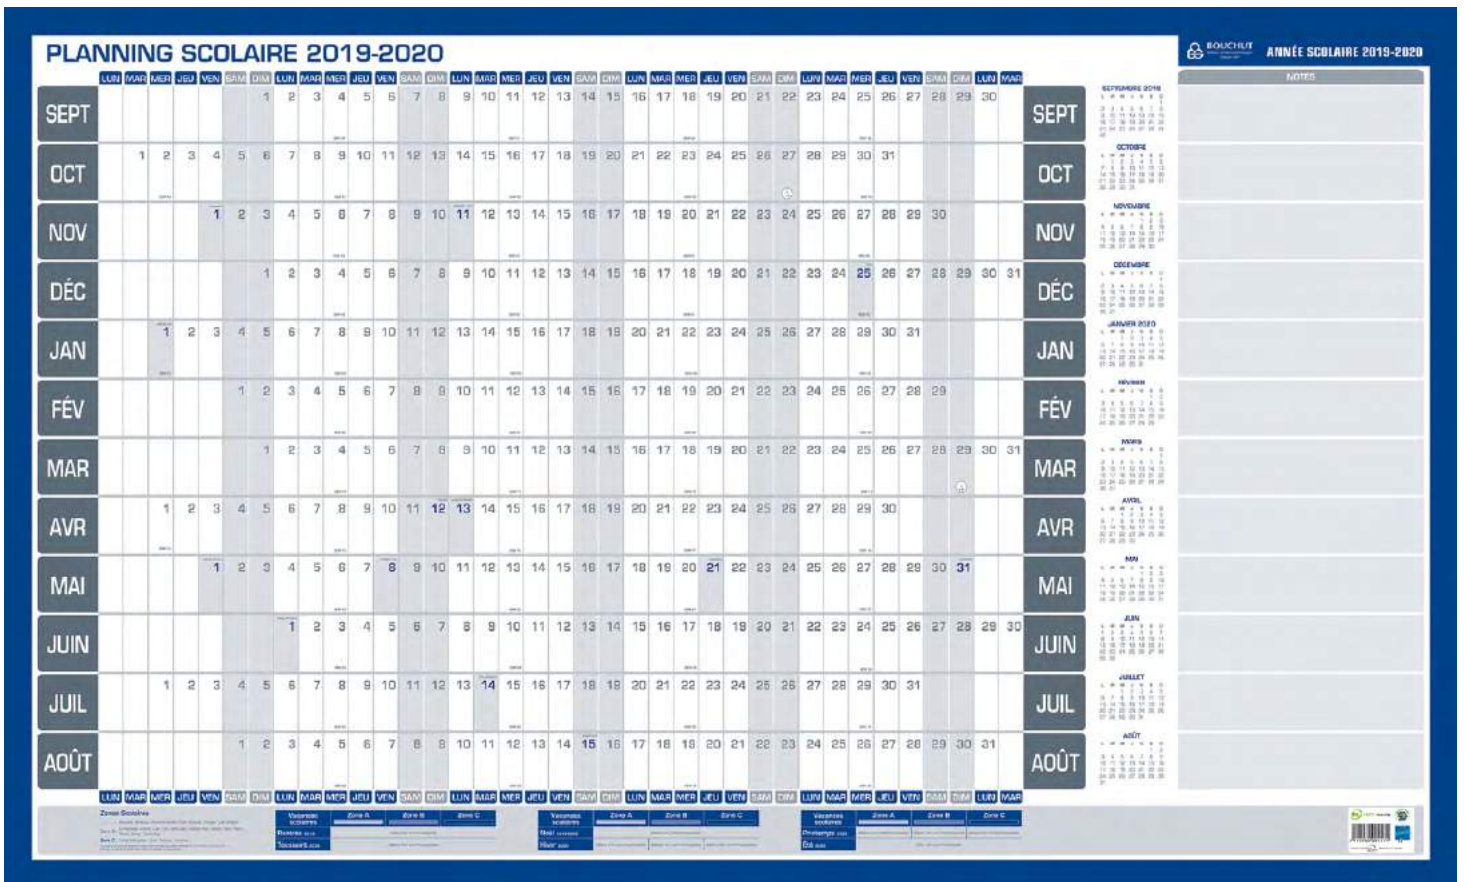

PLANNING EFFAÇABLE SOUPLE

Planning Annuel Scolaire (millésimé valable 1 an)

Format : 60 x 99 cm - Poids : 300 g avec étui
Planning 12 mois, de septembre 2019 à août 2020 vacances scolaires, jours fériés, notes

EAN : 3592930013825
REF : PAPPLANSCOL-20