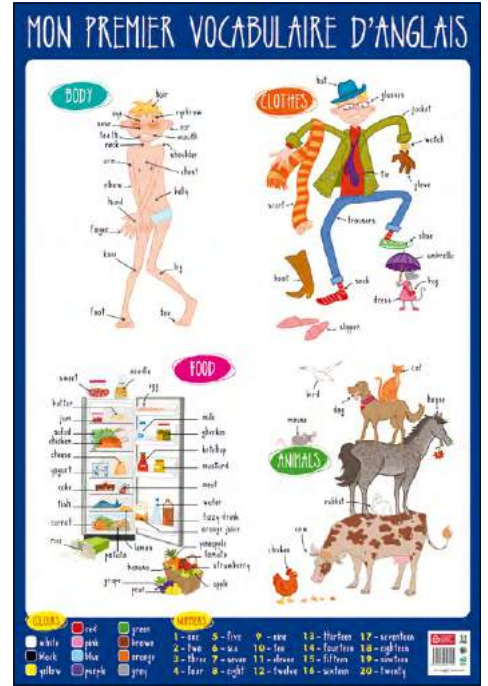

Poster Anglais

EAN : 3592930007794
REF : PAPPSTANGLAIS