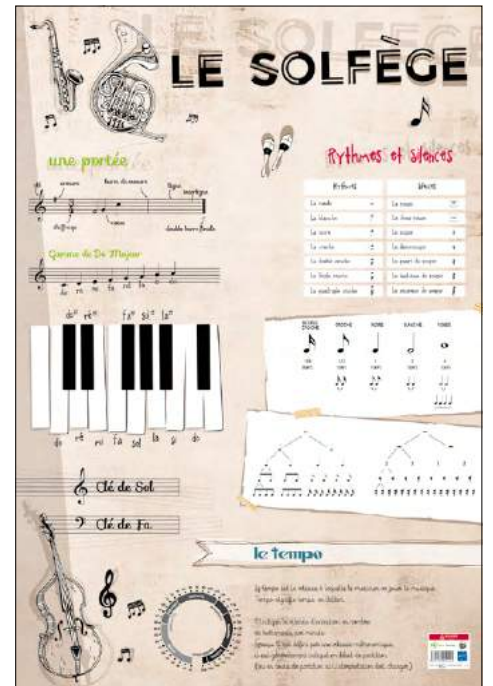

EAN : 3592930008746
REF : PAPPOSTSQUELETTE

Poster Heures

EAN : 3592930008791
REF : PAPPOSTHEURE

Poster Monnaie

EAN : 3592930012033
REF : PAPPOSTMONNAIE

Poster Musique

EAN : 3592930008753
REF : PAPPOSTMUSIQUE