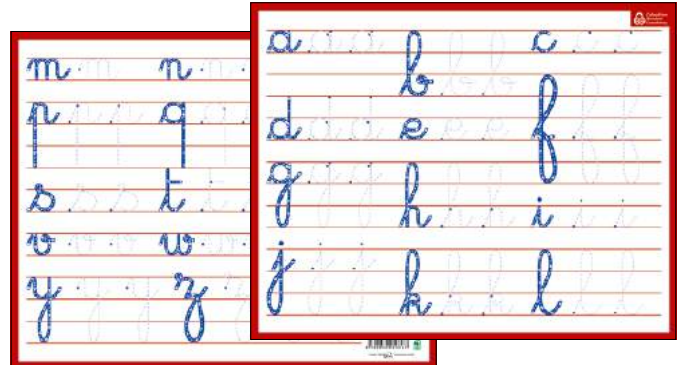

Ardoise Minuscules Cursives

Minuscules cursives recto et verso

EAN : 3592930010367
REF : PAPARDOISEMINCURS