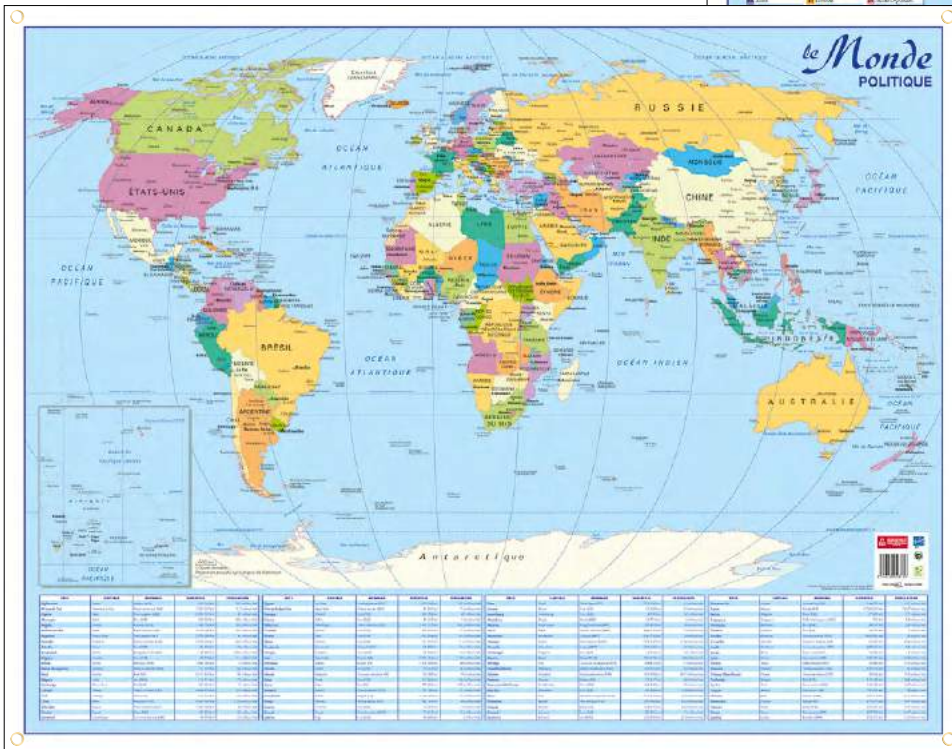

Carte Monde Politique

EAN : 3592930003758
REF : PAMPURMONDE