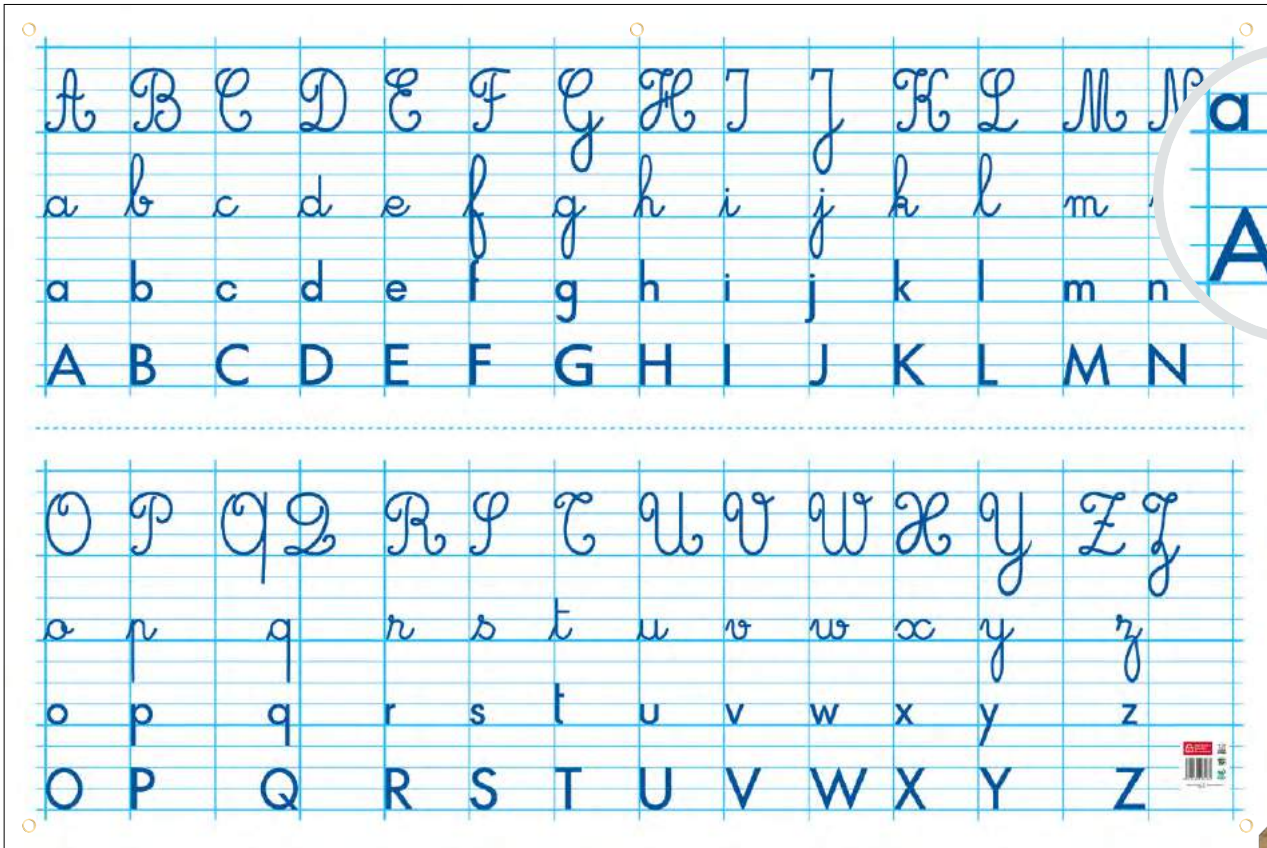

Format : 80 x 120 cm - Poids : 280 g
Support souple pelliculé effaçable, 5 œillets métal de suspension,
vendus sous emballage individuel

Tableau Alphabet (tableau découpable au centre pour présentation en frise)