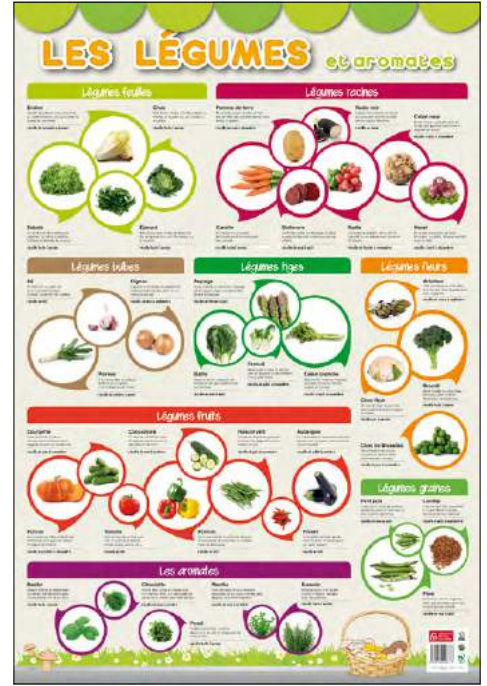

Poster Légumes
EAN : 3592930008777
REF : PAPPPOSTLEGUMES