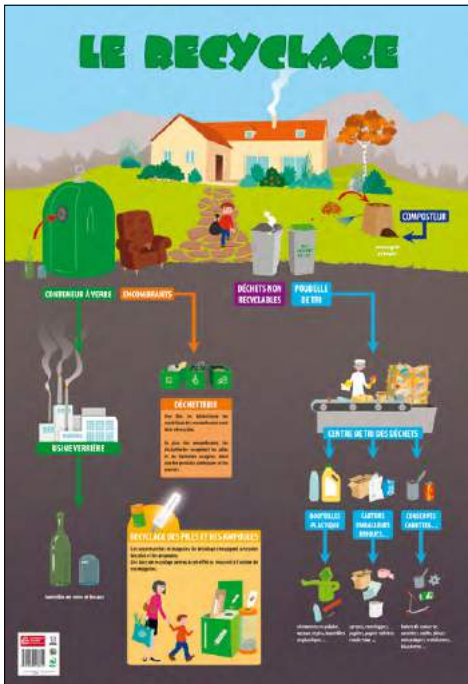

Poster Recyclage
EAN : 3592930008814
REF : PAPPPOSTRECYCLAGE