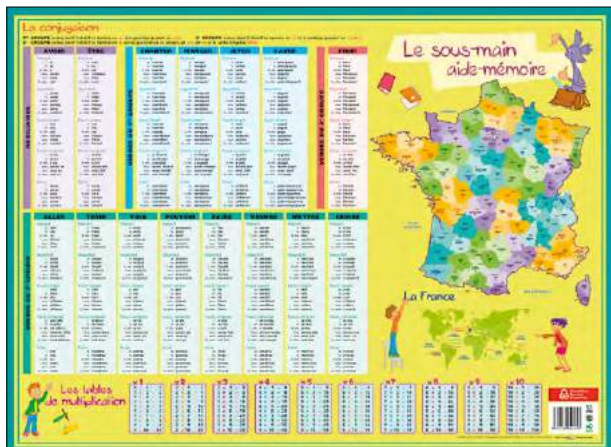

Sous-main Chronologie

EAN : 3592930005493
REF : PAPSMCHRONOLOGIE

Sous-main Abécédaire

EAN : 3592930005462
REF : PAPSMABECEDAIRE

Sous-main Anglais

EAN : 3592930005479
REF : PAPSMANGLAIS

Sous-main Aide-mémoire