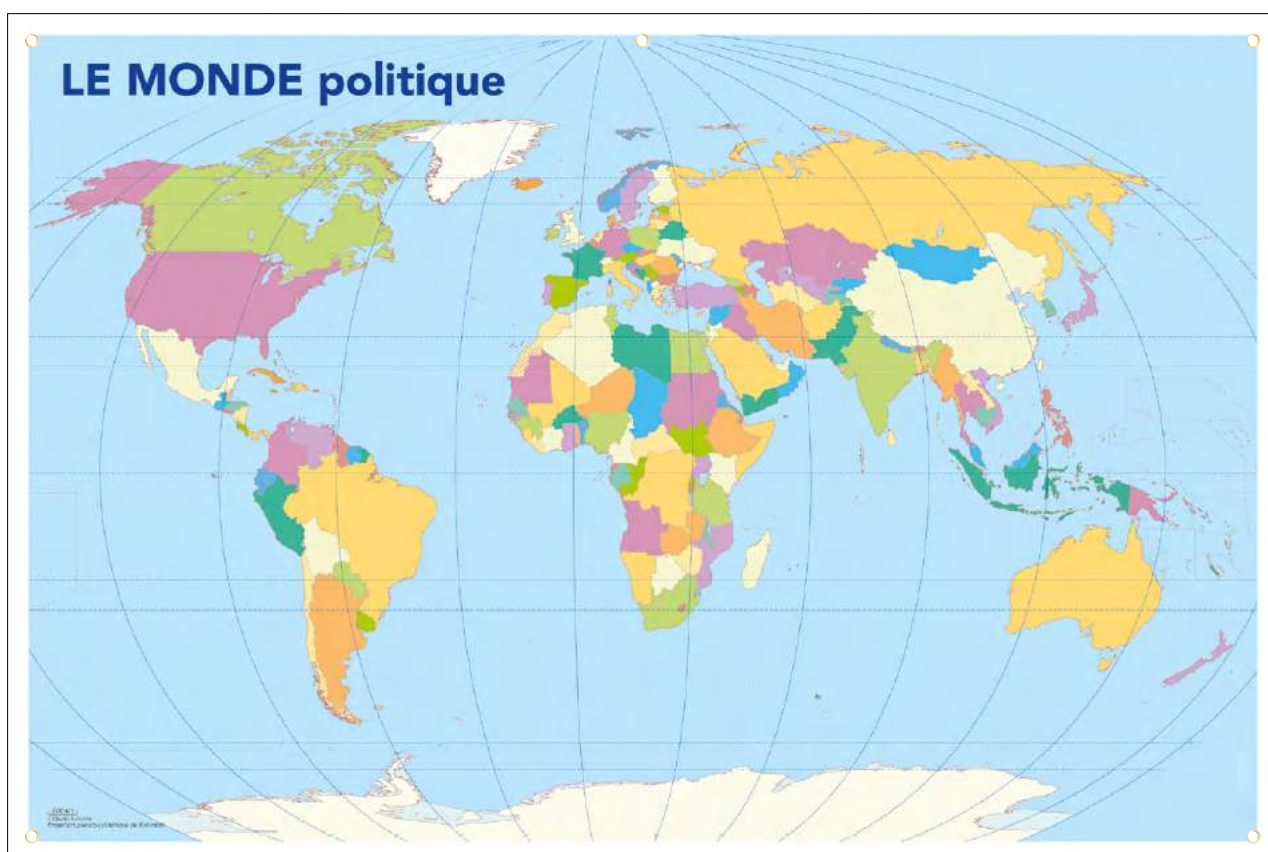

Carte muette Monde Politique/Monde Physique

EAN : 3592930011241
REF : PPMUETRVMONDE