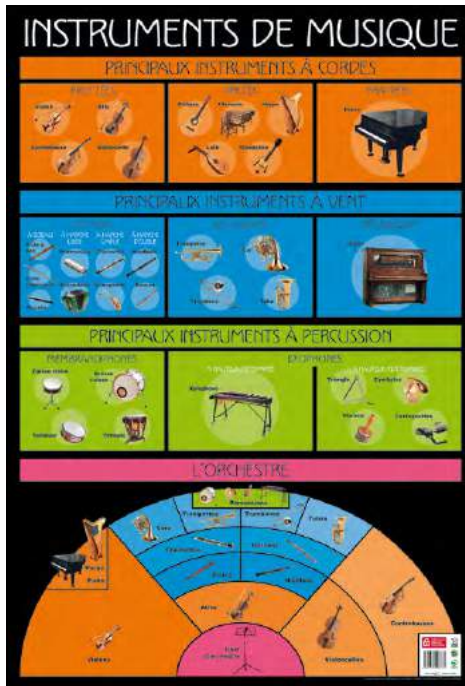

EAN : 3592930008746
REF : PAPPOSTSQUELETTE

Poster Heures

EAN : 3592930008791
REF : PAPPOSTHEURE

Poster Monnaie

EAN : 3592930012033
REF : PAPPOSTMONNAIE

Poster Musique

EAN : 3592930008753
REF : PAPPOSTMUSIQUE