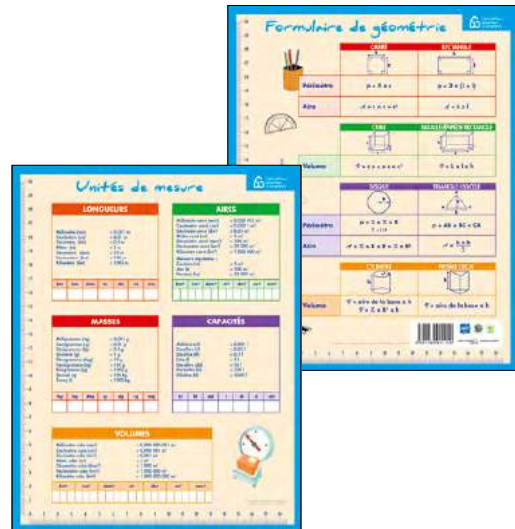

Sous-main Tables

EAN : 3592930002140
REF : PAPSMTABLES

Fiche mémo Maternelle

Abécédaire et nombres 1 à 20

EAN : 3592930011098

REF : PAPMEMORMATERNELL

Fiche mémo Géométrie

Unités de mesure et formulaire de géométrie