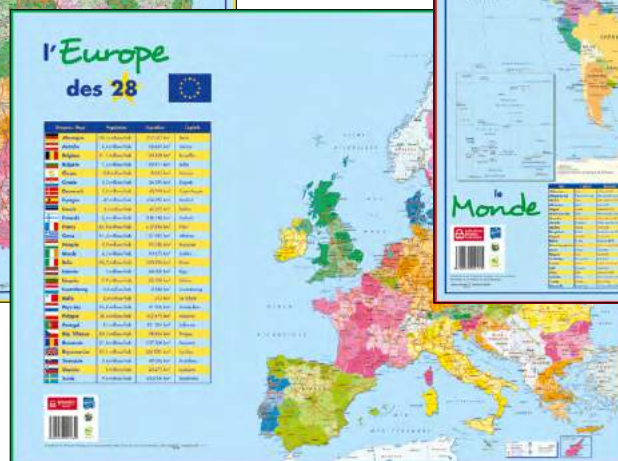

Quiz Multiplications Maxi

Format : 40 x 50 cm - Poids : 90 g
Support souple pelliculé effaçable recto/verso
EAN : 3592930011630
REF : PAPQUIZMULTIMAXI

SOUS-MAIN RIGIDES

Format : 40,5 x 55 cm - Poids : 300 g
Support carton contrecollé rigide,
recto surface pelliculée effaçable brillante, verso surface antidérapante

Sous-main Carte France Administrative

EAN : 3592930004427
REF : PAPSMCCF