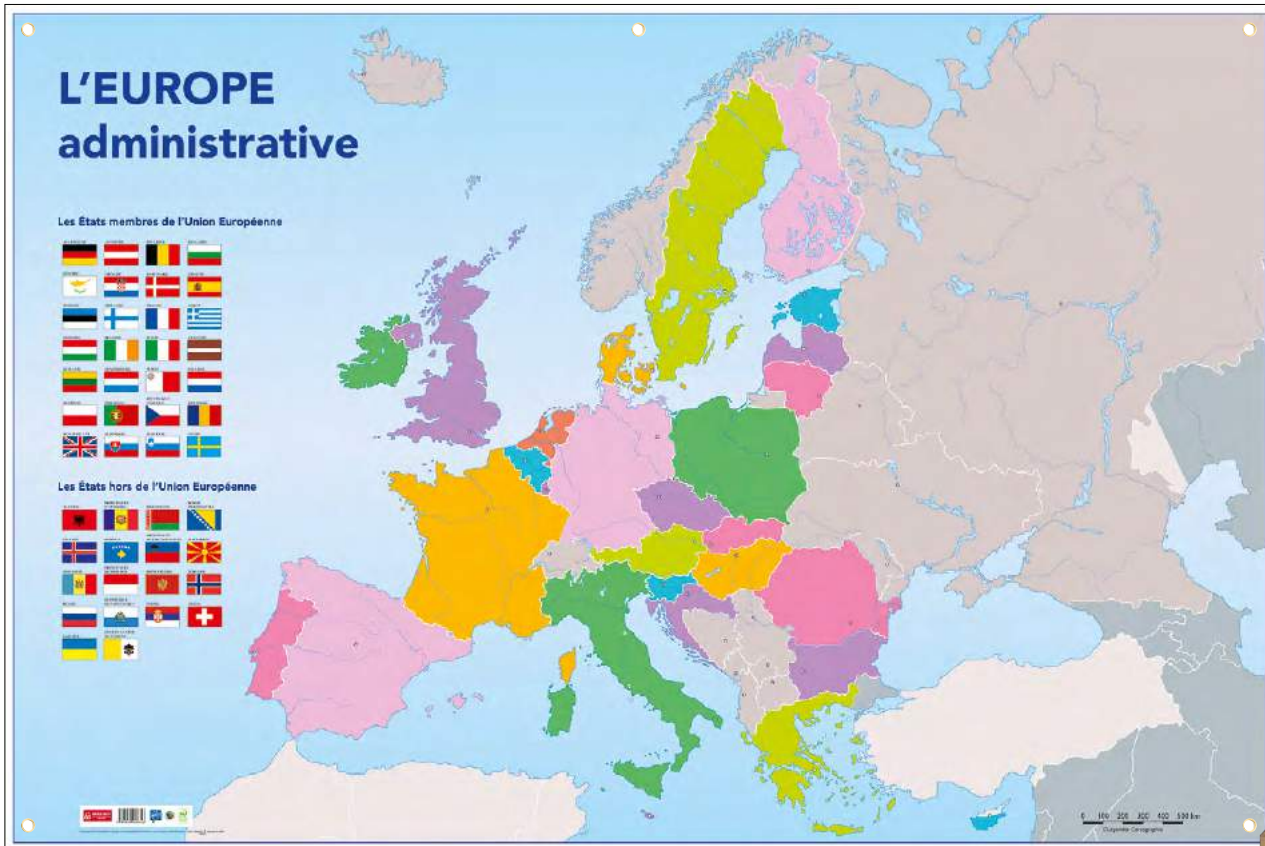

EAN : 3592930013818

REF : PAPARDMEDQUAD

Carte Muette France Administrative

EAN : 3592930003727
REF : PAMUETFRANCEADMIN

Carte Muette France Physique (avec l'Outre-Mer)

EAN : 3592930000375
REF : PAMUETFRANCEPHY