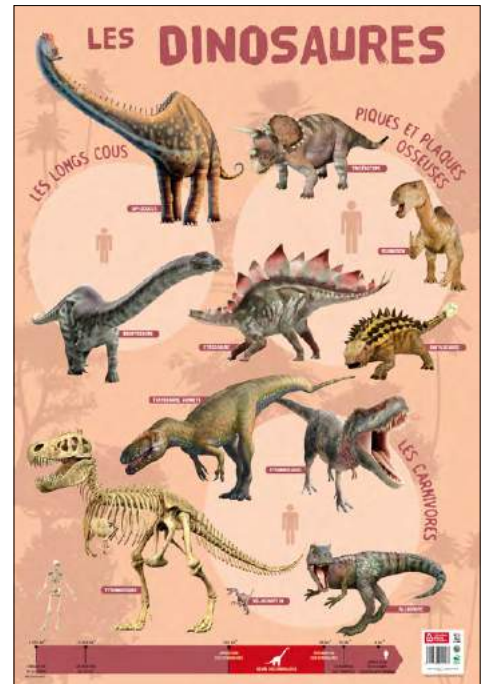

Poster Anglais Mois et Jours

EAN : 3592930011548
REF : PAPPSTANGLMJ

Poster Animaux de la ferme

EAN : 3592930011128
REF : PAPPSTFERME

Poster Dinosaures

EAN : 3592930009903
REF : PAPPSTDINOSAURES

Effaçable à sec