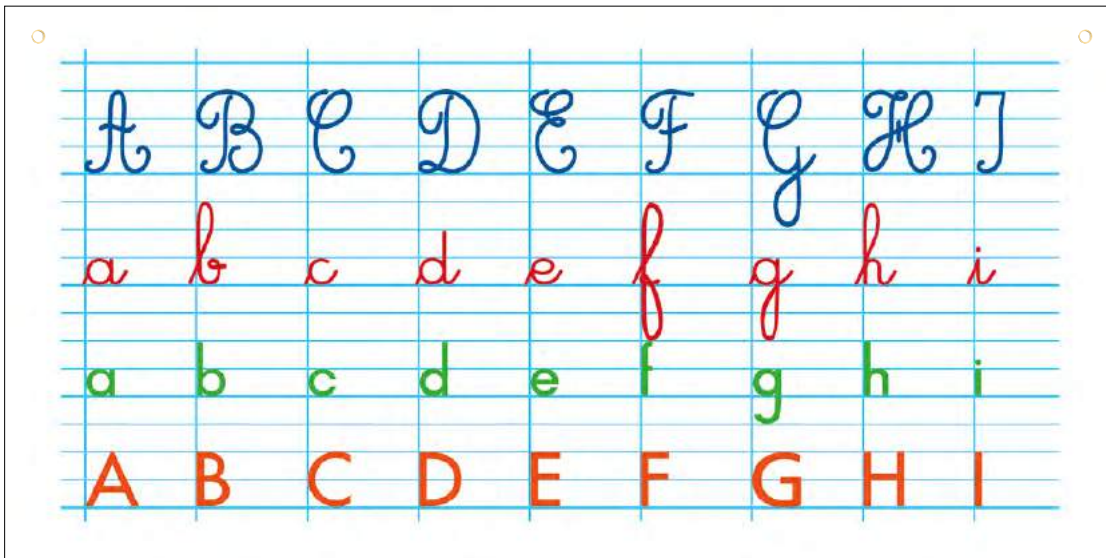

EAN : 3592930011067

REF : PAPMEMORVFRANCE

Frise Alphabet

EAN : 3592930011623
REF : PAPFRISEABC

TABLEAU EFFAÇABLE À SEC

Format : 98 x 138 cm - Poids : 390 g
Support souple pelliculé effaçable, 5 œillets métal de suspension,
vendu sous emballage individuel