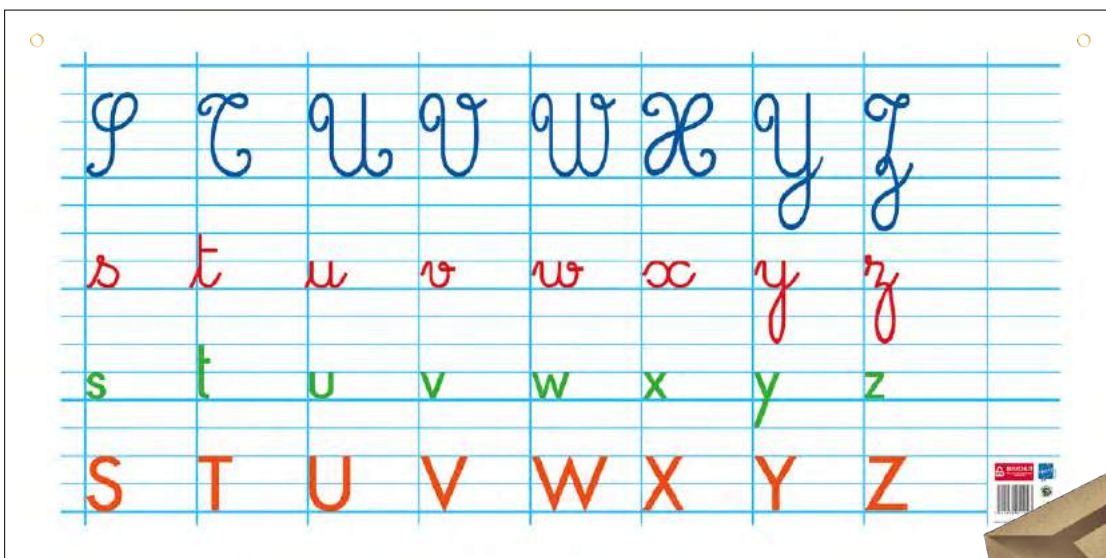

EAN : 3592930011067

REF : PAPMEMORVFRANCE

Frise Alphabet

EAN : 3592930011623
REF : PAPFRISEABC

TABLEAU EFFAÇABLE À SEC

Format : 98 x 138 cm - Poids : 390 g
Support souple pelliculé effaçable, 5 œillets métal de suspension,
vendu sous emballage individuel