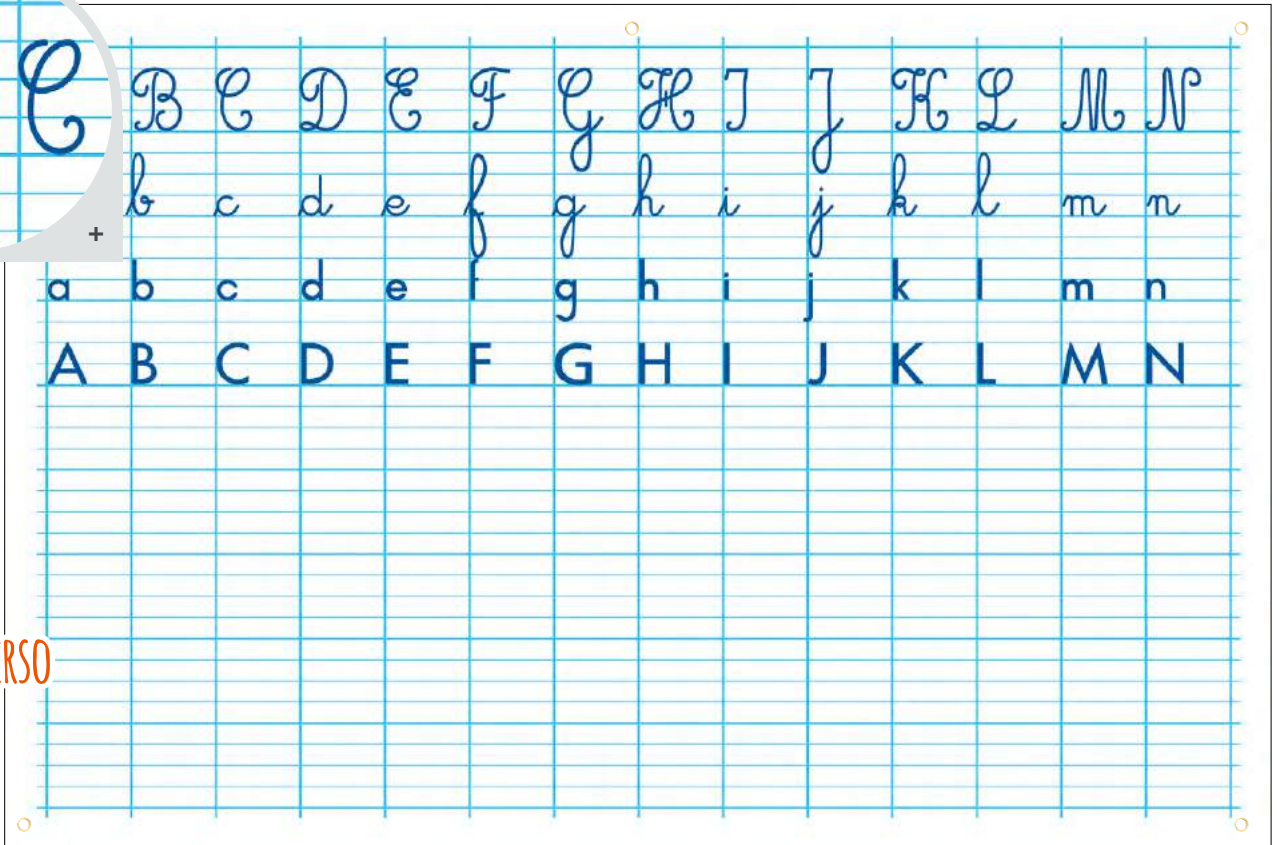

RECTO/VERSO