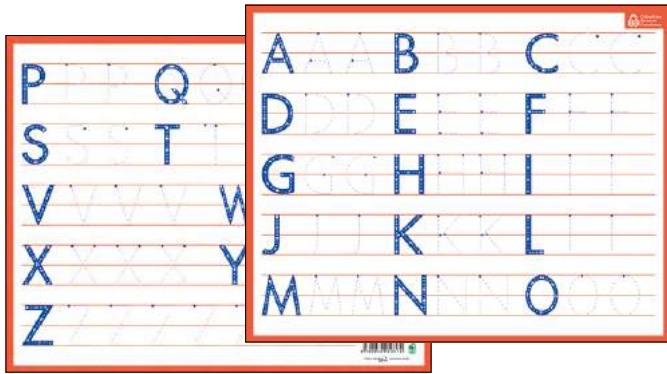

Ardoise Majuscules d'Imprimerie

Majuscules recto et verso

EAN : 3592930010374

REF : PAPARDOISEMAJIMPRI