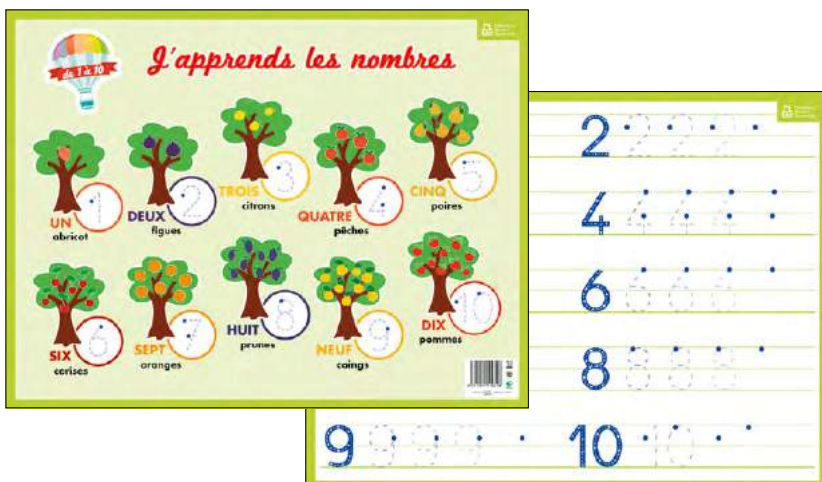

ARDOISES EFFAÇABLES

Format : 32 x 42 cm - Poids : 160 g
Support rigide pelliculé effaçable recto/verso

Ardoise Chiffres & Calculs Médium

Recto chiffres, verso calculs

EAN : 3592930010398

REF : PAPARDMEDCHIFFRES

DÉCOUVREZ
NOS AUTRES ARDOISES 32 x 42
P. 40