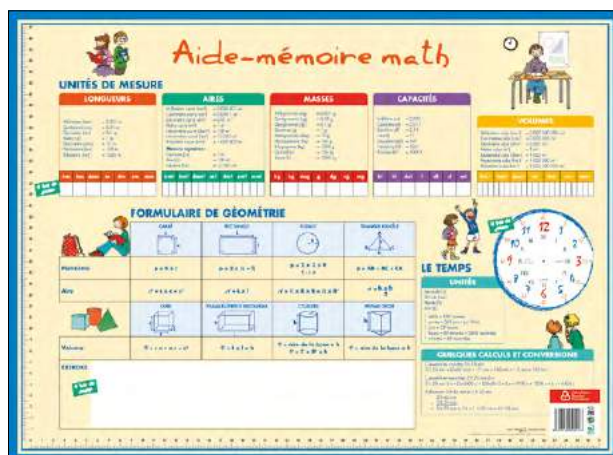

Sous-main Mathématiques

EAN : 3592930005486
REF : PAPSMATH