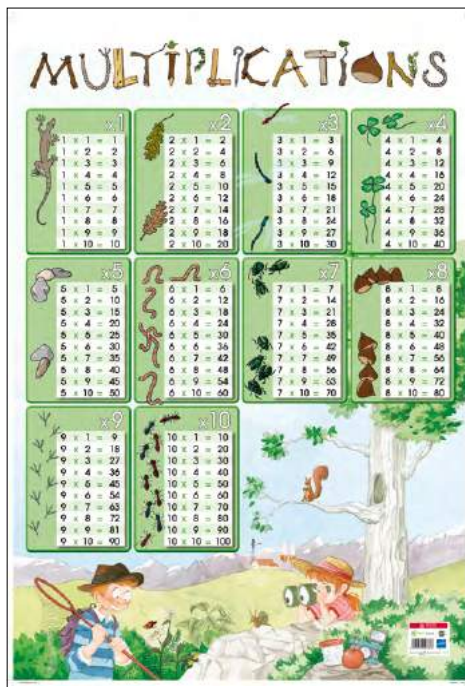

Poster Multiplications

EAN : 3592930007763
REF : PAPPOSTMULTI

Effaçable à sec

Des supports ludiques spécialement conçus pour un apprentissage facile :
les lettres, les chiffres, le temps, les sciences, les dinosaures ou la géographie...
Découvrez toute la collection des posters pédagogiques p.20 à 26