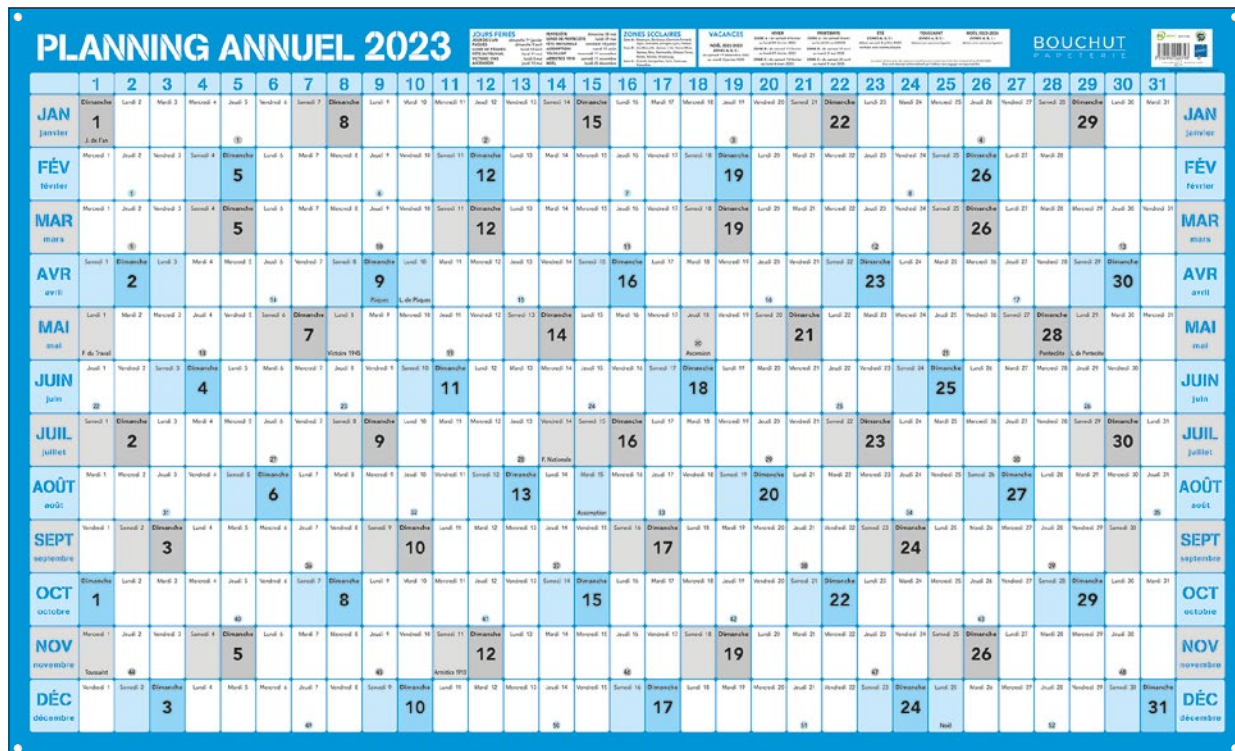

Planning Annuel Millésimé (millésimé valable 1 an)
Planning 12 mois avec numérotation des semaines

REF **PAPPLANMILL-23**
EAN **3592930020793**