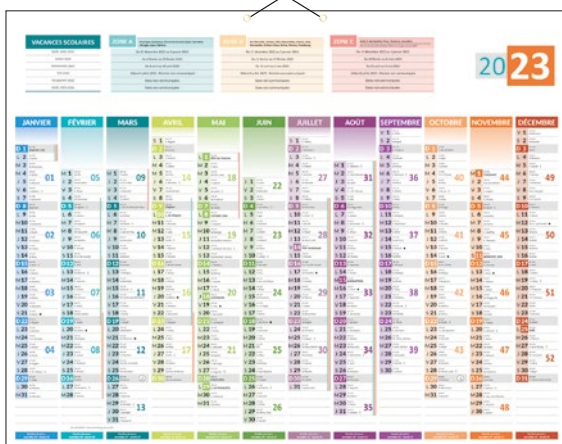

Uni-compact

Format : 43 x 55 cm - Poids : 320 g
Recto grille 12 mois
Verso carte d'Europe
2 œillets et 1 cordonnet

REF **PAPUNICOMPACT-23**
EAN **3592930020175**