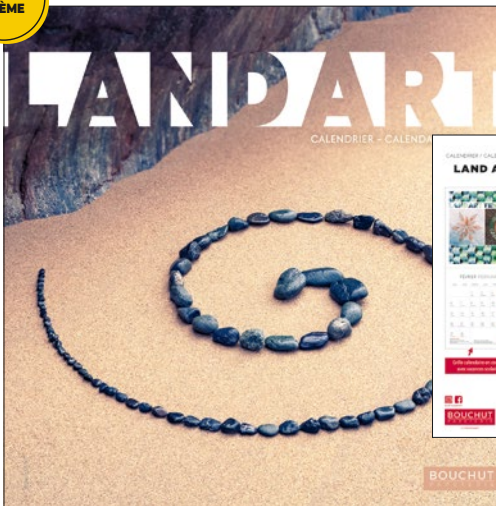

Land Art

REF PAPILLLANDART-23
EAN 3592930020632