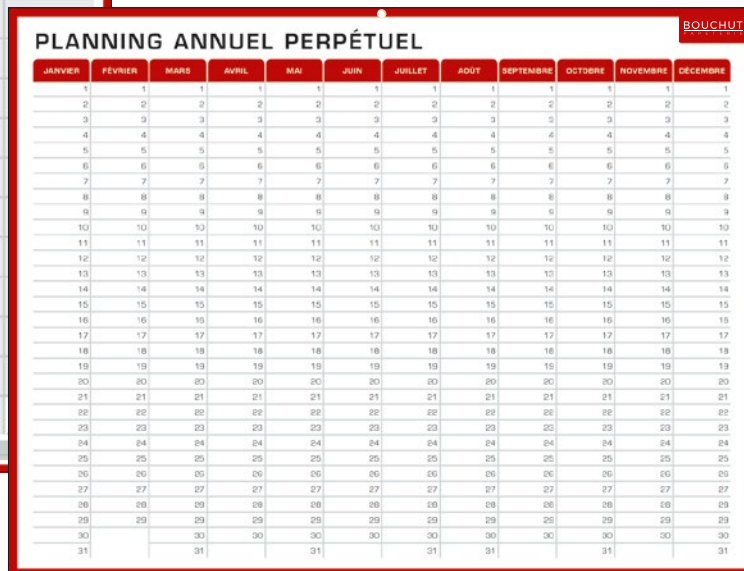

PLANNING EFFAÇABLE PERPÉTUEL RIGIDE

SUPPORT CARTON RECYCLÉ CONTRECOLLÉ RIGIDE AVEC SURFACE PELLICULÉE EFFAÇABLE

- RECTO PLANNING HEURE PAR HEURE SUR 7 JOURS AVEC PLAGES HORAIRES À COMPLÉTER
- VERSO PLANNING PERPÉTUEL 12 MOIS DE JANVIER À DÉCEMBRE

FORMAT : 32 X 42 CM - POIDS : 170 G

1 CEILLET