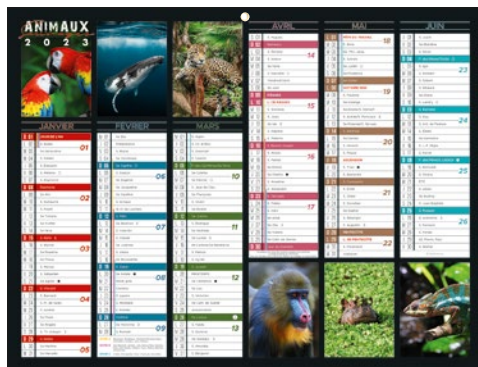

Exotique Médium

Format : 32 x 42 cm - Poids : 160 g
Grille 6 mois recto/verso
1 œillet

REF PAPEXOTIQUEMED-23
EAN 3592930020205

Animaux Sauvages

Format : 32 x 42 cm - Poids : 160 g
Grille 6 mois recto/verso
1 œillet

REF PAPANIMAUXMED-23
EAN 3592930020922