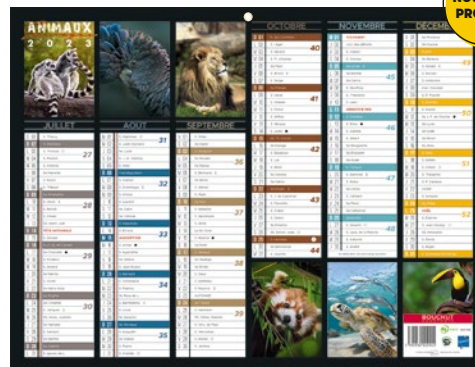

Exotique Médium

Format : 32 x 42 cm - Poids : 160 g
Grille 6 mois recto/verso
1 œillet

REF PAPEXOTIQUEMED-23
EAN 3592930020205

Animaux Sauvages

Format : 32 x 42 cm - Poids : 160 g
Grille 6 mois recto/verso
1 œillet

REF PAPANIMAUXMED-23
EAN 3592930020922