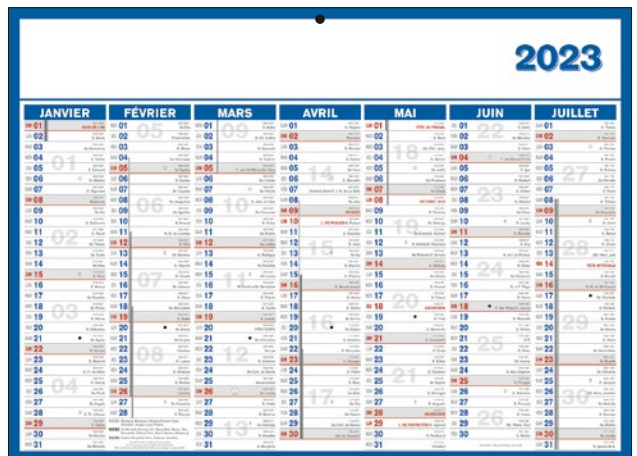

Direct

Format : 40 x 55 cm - Poids : 90 g
Grille 7 mois recto/verso - 1 trou

REF **PAPDIRECT-23**
EAN **3592930020342**