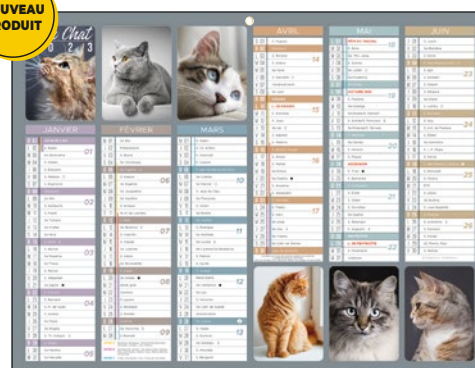

### Exotique Médium

Format : 32 x 42 cm - Poids : 160 g  
Grille 6 mois recto/verso  
1 œillet

REF PAPEXOTIQUEMED-23  
EAN 3592930020205

### Animaux Sauvages

Format : 32 x 42 cm - Poids : 160 g  
Grille 6 mois recto/verso  
1 œillet

REF PAPANIMAUXMED-23  
EAN 3592930020922