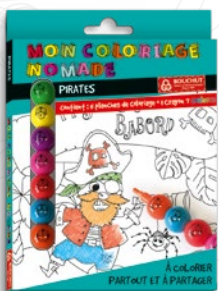

Pirates : un univers de pirates loufoques à colorier

REF PAPCOLORMINIPI
EAN 3592930012132