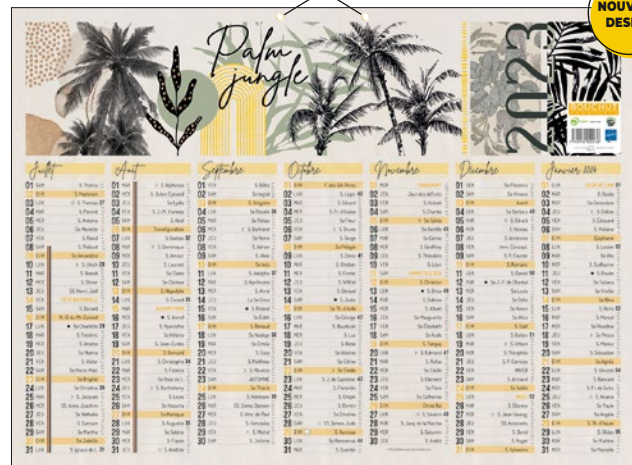

FORMAT MAXI : 40,5 X 55 CM

**NOUVEAU
DESIGN**

Air du Temps

Format : 40,5 x 55 cm - Poids : 300 g
Grille 7 mois recto/verso
2 œillets et 1 cordonnet

REF **PAPAIREDUTEMPS-23**
EAN **3592930020236**