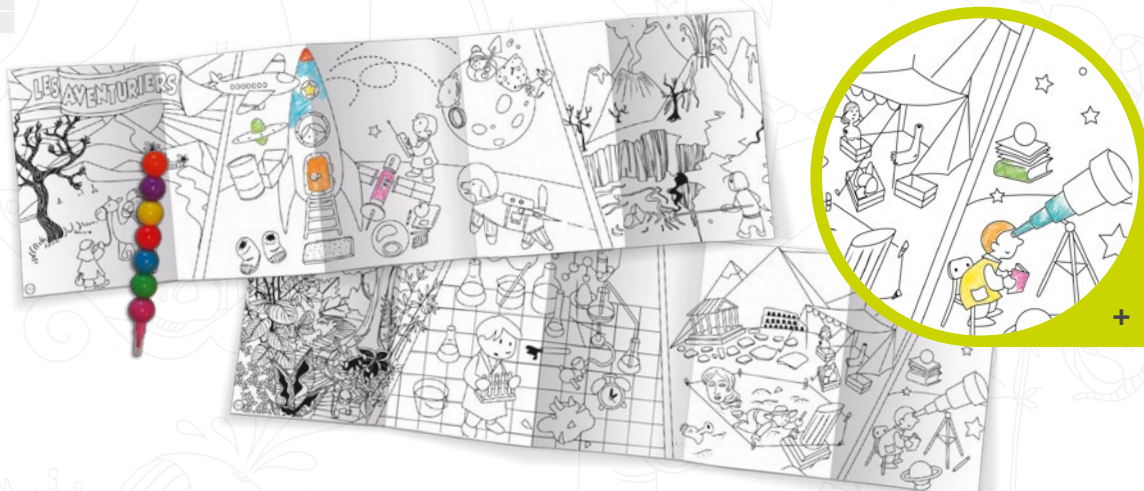

Aventuriers : un monde de découvertes à colorier

REF PAPCOLORMINIAV
EAN 3592930012125